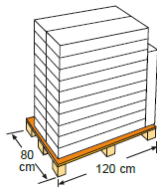

Ø 442 x 124 cm

F800003

LINER AZUL para piscina de madera VIOLETTE 2 (800003) **BLU LINER** per piscine in legno VIOLETTE 2 (800003)

MATERIAL MATERIAL
PVC PVC

MEDIDA MISURA
Ø 442 x 124 cm

PESO PESO
23,310 kg

COLOR COLORE
Azul Blu

**ESPEJOR LINER
DIMENSIONE**
75/100

**INSTALACIÓN
INSTALLAZIONE**
Sistema beaded
Sistema beaded

ENVASE Y PALETIZADO IMBALLAGGIO E PALET

TIPO TIPO
Caja con etiqueta
Scatola con etichetta

**MEDIDAS
MISURA**
102 X 35 X 17 cm

**UNIDADES
UNITÀ**
1

**VOLUMEN
VOLUME**
0,058 m³

**PESO
PESO**
24,490 Kg

TIPO TIPO
Europeo
Europeo

**DISTRIBUCIÓN PALET
DISTRIBUZIONE DI PALLET**
10 capas-strati x 2 + 2
Embalajes/imbballaggio: 22

**UNIDADES
UNITÀ**
22 und/pallet

**MEDIDAS
MISURA**
120 X 80 X 180 cm

**VOLUMEN
VOLUME**
1,73 m³

**PESO
PESO**
558,78 Kg

GARANTÍA GARANZIA

*Salvo ampliación de garantía dependiendo del país.

*Ad eccezione dell'estensione della garanzia a seconda del paese.