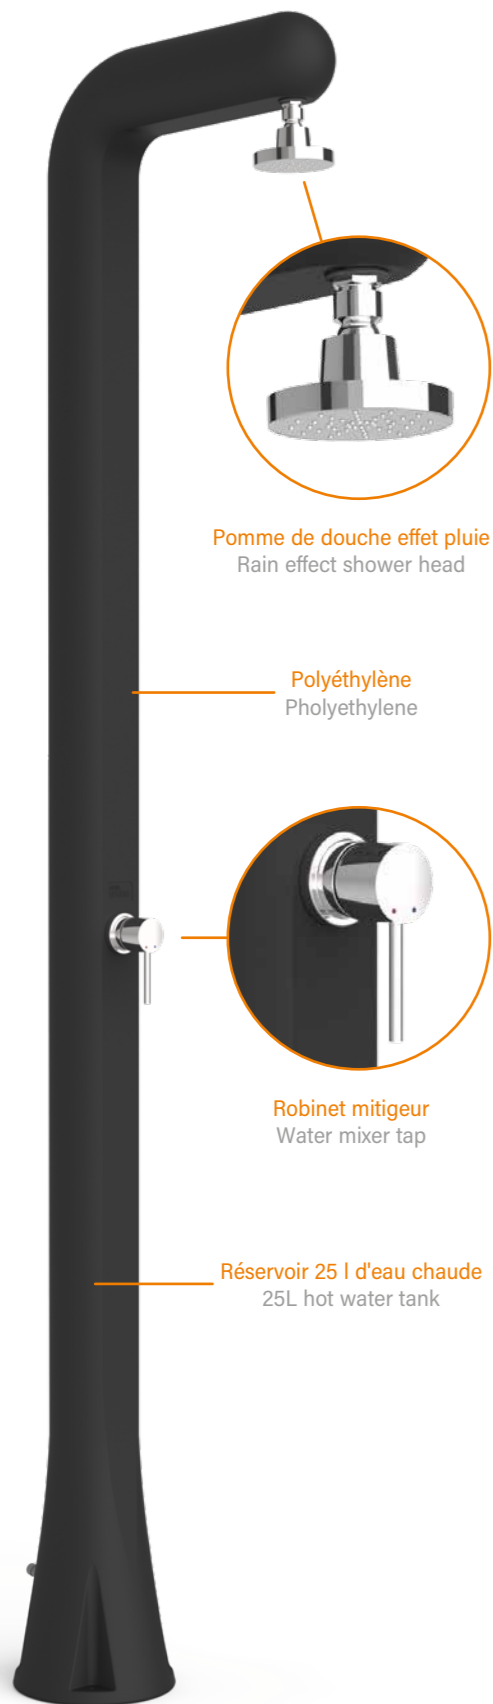

AQUA
SPHERE

Loire solar shower

Fiche de produit
Product sheet

Pomme de douche effet pluie
Rain effect shower head

Polyéthylène
Polyethylene

Robinet mitigeur
Water mixer tap

Réservoir 25 l d'eau chaude
25L hot water tank

DESCRIPTION

L'AquaSphere OPP Solar Shower se définit par un style moderne et élégant, avec un design simple aux formes douces et circulaires. Elle est disponible en différentes couleurs, afin que vous puissiez choisir laquelle s'adapte le mieux à l'environnement de votre piscine. Profitez d'une expérience de détente avant et après chaque baignade grâce à son réservoir de 25 l, pour obtenir une eau chaude sans consommation d'énergie.

CARACTÉRISTIQUES TECHNIQUES

- Réservoir de 25 l d'eau chaude
- Structure en polyéthylène
- Pomme de douche anti-calcaire et effet pluie
- Mitigeur température de l'eau (froid et chaud)
- Drainage pour vider la douche en hiver
- Raccordement au tuyau « Gardena » en option
- Installation facile - raccordement rapide eau

TECHNICAL DATA

- 25L hot water tank
- Polyethylene structure
- Rain effect and anti-lime shower head
- Hot - cold water mixer tap
- Draining system for winter
- Optional hose connection
- Easy installation through fast water connection