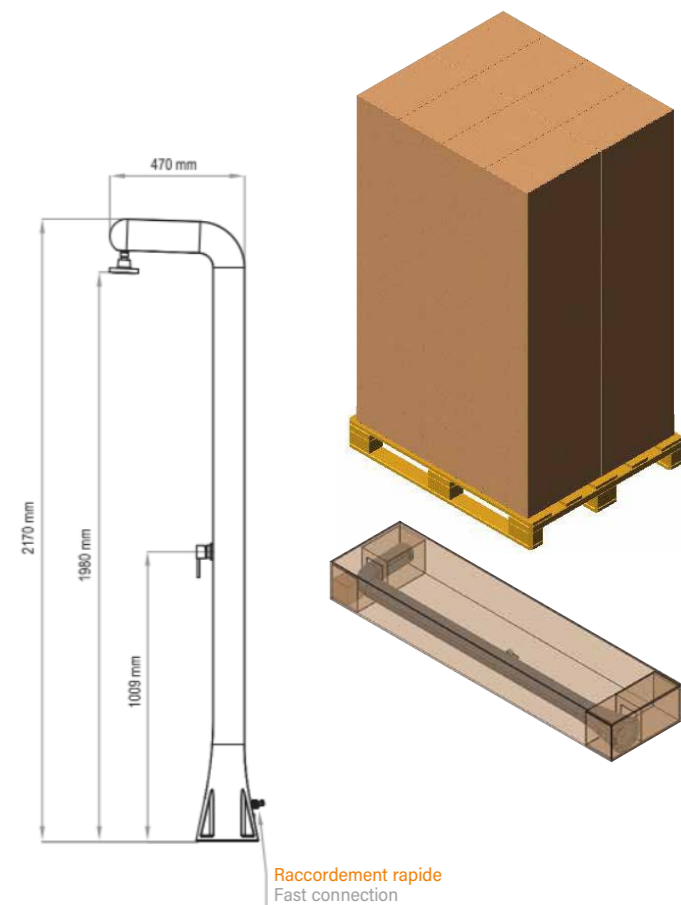

CARACTÉRISTIQUES TECHNIQUES

- Réservoir de 25 l d'eau chaude
- Structure en polyéthylène
- Pomme de douche anti-calcaire et effet pluie
- Mitigeur température de l'eau (froid et chaud)
- Drainage pour vider la douche en hiver
- Raccordement au tuyau « Gardena » en option
- Installation facile - raccordement rapide eau

TECHNICAL DATA

- 25L hot water tank
- Polyethylene structure
- Rain effect and anti-lime shower head
- Hot - cold water mixer tap
- Draining system for winter
- Optional hose connection
- Easy installation through fast water connection

LOGISTIQUE

	Dimension	Unités
Boîte	222 x 55 x 26	1
Palette	120 x 120 x 240	8

LOGISTICS

	Size (cm)	Units
Box	222 x 55 x 26	1
Pallet	120 x 120 x 240	8

Raccordement rapide
Fast connection

AQUA
SPHERE