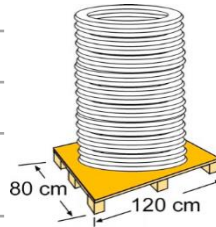

# PVC FITTINGE [ PVC FITTINGS

Flexiber PVC - Schlauch  
Ø 50 mm, 25m

Semi-rigid PVC hose  
Ø 50 mm, 25m

<b>Art.-Nr.</b>	40557
<b>Beschreibung</b>	Flexiber PVC – Schlauch Ø 50 mm, 25m
<b>Masse</b>	25 m
<b>Gewicht</b>	18 Kg

<b>Reference</b>	40557
<b>Descripción</b>	Semi-rigid PVC hose Ø 50 mm, 25m
<b>Size</b>	25 m
<b>Weight</b>	18 Kg

## VERPACKUNG OUTER BOX

<b>Typ Type</b>	Plastiktüte/ Polybag
<b>Anzahl Units</b>	1
<b>Masse Size</b>	75 x 75 x 25 cm
<b>Umfang Volume</b>	0,15 m <sup>3</sup>
<b>Gewicht Weight</b>	18 kg

## PALETTE PALLET

<b>Typ Type</b>	Europäisch/European
<b>Anzahl Units</b>	6 Stk. Pro Palette
<b>Masse Size</b>	120 X 80 X 165 cm
<b>Einteilung der Palette / Pallet distribution</b>	6 Lagen/layers X 1 Verpackung/box
<b>Umfang Volume</b>	1,584 m <sup>3</sup>
<b>Gewicht Weight</b>	122 kg