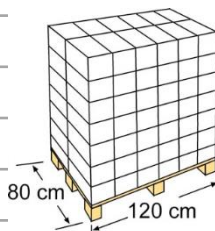

PVC FITTINGE [PVC FITTINGS

Klebmunne / Klebestutzen
Ø50 mm 1"1/2

PVC 3 piece union solvent
socket Ø50mm1"1/2

Art.-Nr.	40538
Beschreibung	Klebmunne / Klebestutzen Ø50 mm 1"1/2
Masse	Ø 50 mm
Gewicht	0,216 Kg

Reference	40538
Descripción	PVC 3 piece union solvent socket Ø50 mm 1"1/2
Size	Ø 50 mm
Weight	0,216 Kg

VERPACKUNG OUTER BOX

Typ Type	Karton / Carton box
Anzahl Units	20
Masse Size	40 x 20 x 21 cm
Umfang Volume	0,0168 m ³
Gewicht Weight	4,56 kg

PALETTE PALLET

Typ Type	Europäisch/European
Anzahl Units	1680 Stk. Pro Palette
Masse Size	120 x 80 x 162 cm
Einteilung der Palette / Pallet distribution	7 Lagen/layers X 12 Verpackungen/box
Umfang Volume	1,55 m ³
Gewicht Weight	396,79 kg