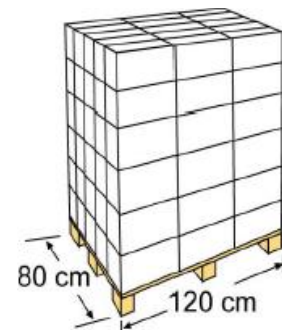

SCHWIMMSCHLÄUCHE [VACUUM HOSES

Schlauchverbinder Ø38
2 Einheiten
+ 4 Schlauchschellen Ø38

2 connectors Ø38
+ 4 clamps Ø38

Art.-Nr.	AR509	Reference	AR509
Beschreibung	2 Schlauchverbinder Ø38 + 4 Schlauchschellen Ø38	Descripción	2 connectors Ø38 + 4 clamps Ø38
Masse	Ø 38 mm	Measure	Ø 38 mm
Gewicht	0,136 kg	Weight	0,136 kg

VERPACKUNG OUTER BOX

Typ Type	Luftpolster/ Clamshell
Anzahl Units	2 Schlauchverbinder/ connectors + 4 Schlauchschellen/ clamps
Masse Size	14 X 5 X 32 cm
Umfang Volume	0,00224 m ³
Gewicht Weight	0,186 kg

VERPACKUNG OUTER BOX

Typ Type	Karton / Carton box
Anzahl Units	10
Masse Size	38 X 16 X 26 cm
Umfang Volume	0,0158 m ³
Gewicht Weight	2,18 kg

PALETTE PALLET

Typ Type	Europäisch/European
Anzahl Units	900 Stk. Pro Palette
Masse Size	120 X 80 X 171 cm
Einteilung der Palette / Pallet distribution	6 Lagen/layers X 15 Verpackungen
Umfang Volume	1,641 m ³
Gewicht Weight	209,95 kg