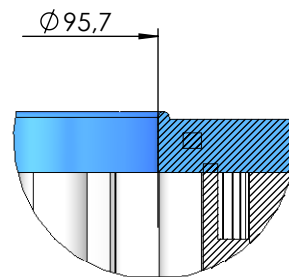

CÓDIGO / CODE: **19787**

DESCRIPCIÓN: **CARTUCHO FILTRACION TERRA 100**

DESCRIPTION: **REPLACEMENT CARTRIDGES FOR TERRA FILTER SERIES.  
FOR SERIE 100**

DETALLE C  
ESCALA 1 : 1

**CARACTERÍSTICAS:**  
Micraje: 10 micras  
Tipo de Papel: 100% Poliéster  
Superficie total útil: 14m<sup>2</sup>  
Nº pliegues: 193  
Anchura del pliegue: 60 mm

Nota: Unidades en mm  
Note: Units in mm