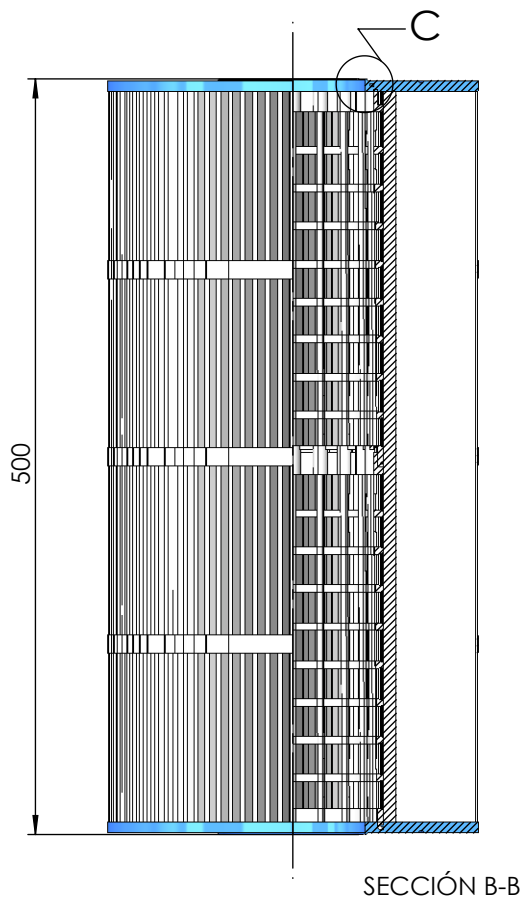

CÓDIGO / CODE: **19787**

DESCRIPCIÓN: **CARTUCHO FILTRACION TERRA 100**

DESCRIPTION: **REPLACEMENT CARTRIDGES FOR TERRA FILTER SERIES.  
FOR SERIE 100**

DETALLE C  
ESCALA 1 : 1

**CARACTERÍSTICAS:**  
Micraje: 10 micras  
Tipo de Papel: 100% Poliéster  
Superficie total útil: 14m<sup>2</sup>  
Nº pliegues: 193  
Anchura del pliegue: 60 mm

Nota: Unidades en mm  
Note: Units in mm