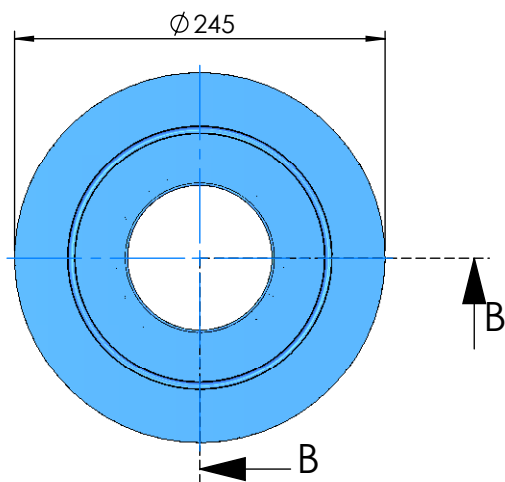

CÓDIGO / CODE: **19787**

DESCRIPCIÓN: **CARTUCHO FILTRACION TERRA 100**

DESCRIPTION: **REPLACEMENT CARTRIDGES FOR TERRA FILTER SERIES.  
FOR SERIE 100**

DETALLE C  
ESCALA 1 : 1

**CARACTERÍSTICAS:**  
Micraje: 10 micras  
Tipo de Papel: 100% Poliéster  
Superficie total útil: 14m<sup>2</sup>  
Nº pliegues: 193  
Anchura del pliegue: 60 mm

Nota: Unidades en mm  
Note: Units in mm