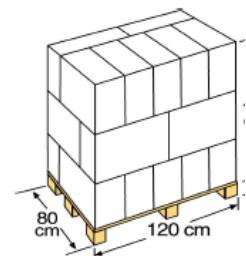

TYPE TYPE
Boîte de couleur
gelithografeerde
doos

**MESURE
AFMETINGEN**
54 X 44 X 6,5 cm

TIPO TYPE
Boîte de carton
Kartonnen doos

**MESURE
AFMETINGEN**
56 X 47 X 26 cm

**UNITÉ
EENHEDEN**
1

**VOLUME
VOLUME**
0,0154 m³

**UNITÉ
EENHEDEN**
3

**VOLUME
VOLUME**
0,0684 m³

POIDS GEWICHT
4,400 Kg

POIDS GEWICHT
14,350 Kg

TYPE TYPE
Europeèn
Europees

**DISTRIBUTION PALLET
PALLETDISTRIBUTIE**
3 couches-Hoogte x 7
emballage – Dozen: 21

**UNITÉ
EENHEDEN**
63 und/pallet

**VOLUME
VOLUME**
1,488 m³

MESURE AFMETINGEN
120 X 80 X 155 cm

POIDS GEWICHT
315,100 Kg

GARANTIE GARANTIE

*Sauf extension de garantie selon les pays.

*Behalve verlenging van de garantie afhankelijk van het land.