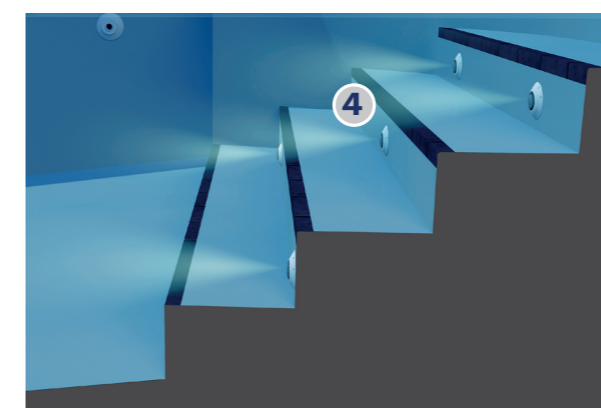

4 Beleuchtung – Mini

3 Skimmer

Familie	Beschreibung	Beton-becken	Farben	Folien-und Fertigbecken	Farben	
15 L	Skimmer 15 l STD – mit Standardöffnung	00249CLXXX	XXXXCL090 XXXXXCL129 XXXXXCL144			
	Skimmer 15 l STD – mit breiter Öffnung	00251CLXXX	XXXXCL090 XXXXXCL129 XXXXXCL144	34413CLXXX	XXXXCL090 XXXXXCL129 XXXXXCL144	
Skimmer	Norm-Skimmer – mit Einsätzen			56176CLXXX	XXXXCL090 XXXXXCL129 XXXXXCL144	
		Norm-Skimmer – ohne Einsätze	58707CLXXX	XXXXCL090 XXXXXCL129 XXXXXCL144	56299CLXXX	XXXXCL090 XXXXXCL129 XXXXXCL144
	Skimmer 17,5 l mit Standardöffnung			11309CLXXX	XXXXCL090 XXXXXCL129 XXXXXCL144	
	Skimmer 17,5 l mit Standardöffnung			11310CLXXX	XXXXCL090 XXXXXCL129 XXXXXCL144	
	Skimmer 17,5 l mit Standardöffnung für Modell Parker			11316CLXXX	XXXXCL090 XXXXXCL129 XXXXXCL144	
	Skimmer 17,5 l mit breiter Öffnung			11311CLXXX	XXXXCL090 XXXXXCL129 XXXXXCL144	
	Skimmer 17,5 l mit breiter Öffnung für Modell Parker			11317CLXXX	XXXXCL090 XXXXXCL129 XXXXXCL144	

Beleuchten Sie die dunklen Bereiche des Pools für mehr Sicherheit und Ästhetik

Eine breite Produktpalette von Astralpool, die sich durch Zuverlässigkeit auszeichnet und alle Konstruktionsmethoden und Ausführungen abdeckt. Das Sortiment garantiert eine Flexibilität der Lösungen, insbesondere des LumiPlus Flexi.

4 Beleuchtung

Familie	Beschreibung	Alle Pooltypen	Farben	
Beleuchtung	Flexi	Blende Nische	71209CLXXX	XXXXCL090 XXXXXCL129 XXXXXCL144
		Blende Slim	71210CLXXX	XXXXCL090 XXXXXCL129 XXXXXCL144
		Blende Rapid	71211CLXXX	XXXXCL090 XXXXXCL129 XXXXXCL144
	Mini	Blende Mini V2	08554-0500CLXXX	XXXXCL090 XXXXXCL129 XXXXXCL144
		Blende Nische Mini V2	04582-0500CLXXX	XXXXCL090 XXXXXCL129 XXXXXCL144