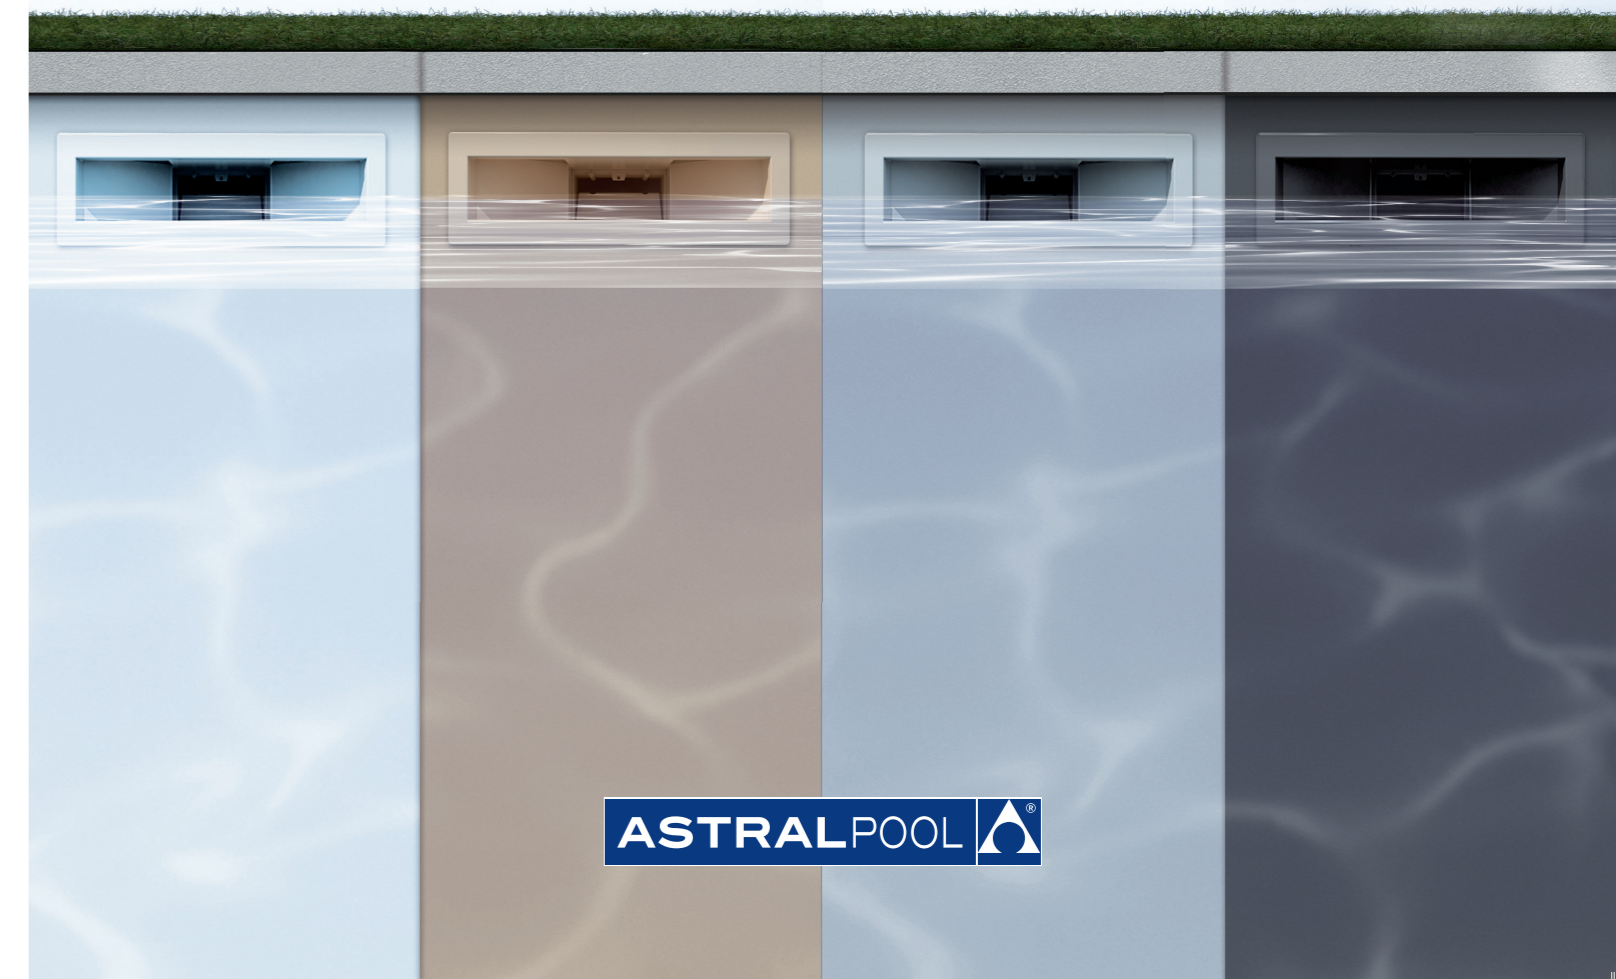

ASTRALPOOL

Weitere Informationen:
www.astralpool.com

ASTRALPOOL