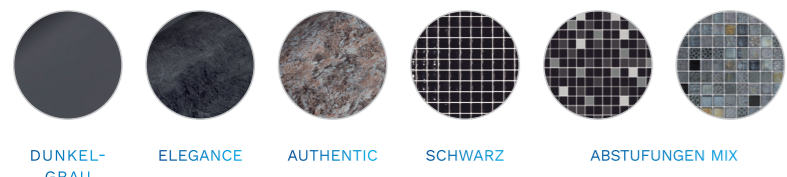

### FARBEN FÜR DIE AUSKLEIDUNG

HELLBLAU ADRIA-BLAU KARIBIK-GRÜN WEISS ABSTUFUNGEN MIX

### FARBEMPFEHLUNG POOLBECKEN

WEISS

SAND RELAX SUBLIME SAND DUNKEL SAND HELL SAND MATT

BEIGE CL090 RAL1015

HELLGRAU PLATINUM VANITY PERSISCH SAND ABSTUFUNGEN MIX

HELLGRAU CL123 RAL 7004

DUNKEL-GRAU ELEGANCE AUTHENTIC SCHWARZ ABSTUFUNGEN MIX

# FARBIGE EINBAUTEILE FÜR SCHWIMMBECKEN

### 4 Beleuchtung

Familie	Beschreibung	Alle Pooltypen	Farben	
Beleuchtung	Flexi	Blende Nische	71209CLXXX	XXXXCL090 XXXXXCL129 XXXXXCL144
		Blende Slim	71210CLXXX	XXXXCL090 XXXXXCL129 XXXXXCL144
		Blende Rapid	71211CLXXX	XXXXCL090 XXXXXCL129 XXXXXCL144
	Mini	Blende Mini V2	08554-0500CLXXX	XXXXCL090 XXXXXCL129 XXXXXCL144
		Blende Nische Mini V2	04582-0500CLXXX	XXXXCL090 XXXXXCL129 XXXXXCL144