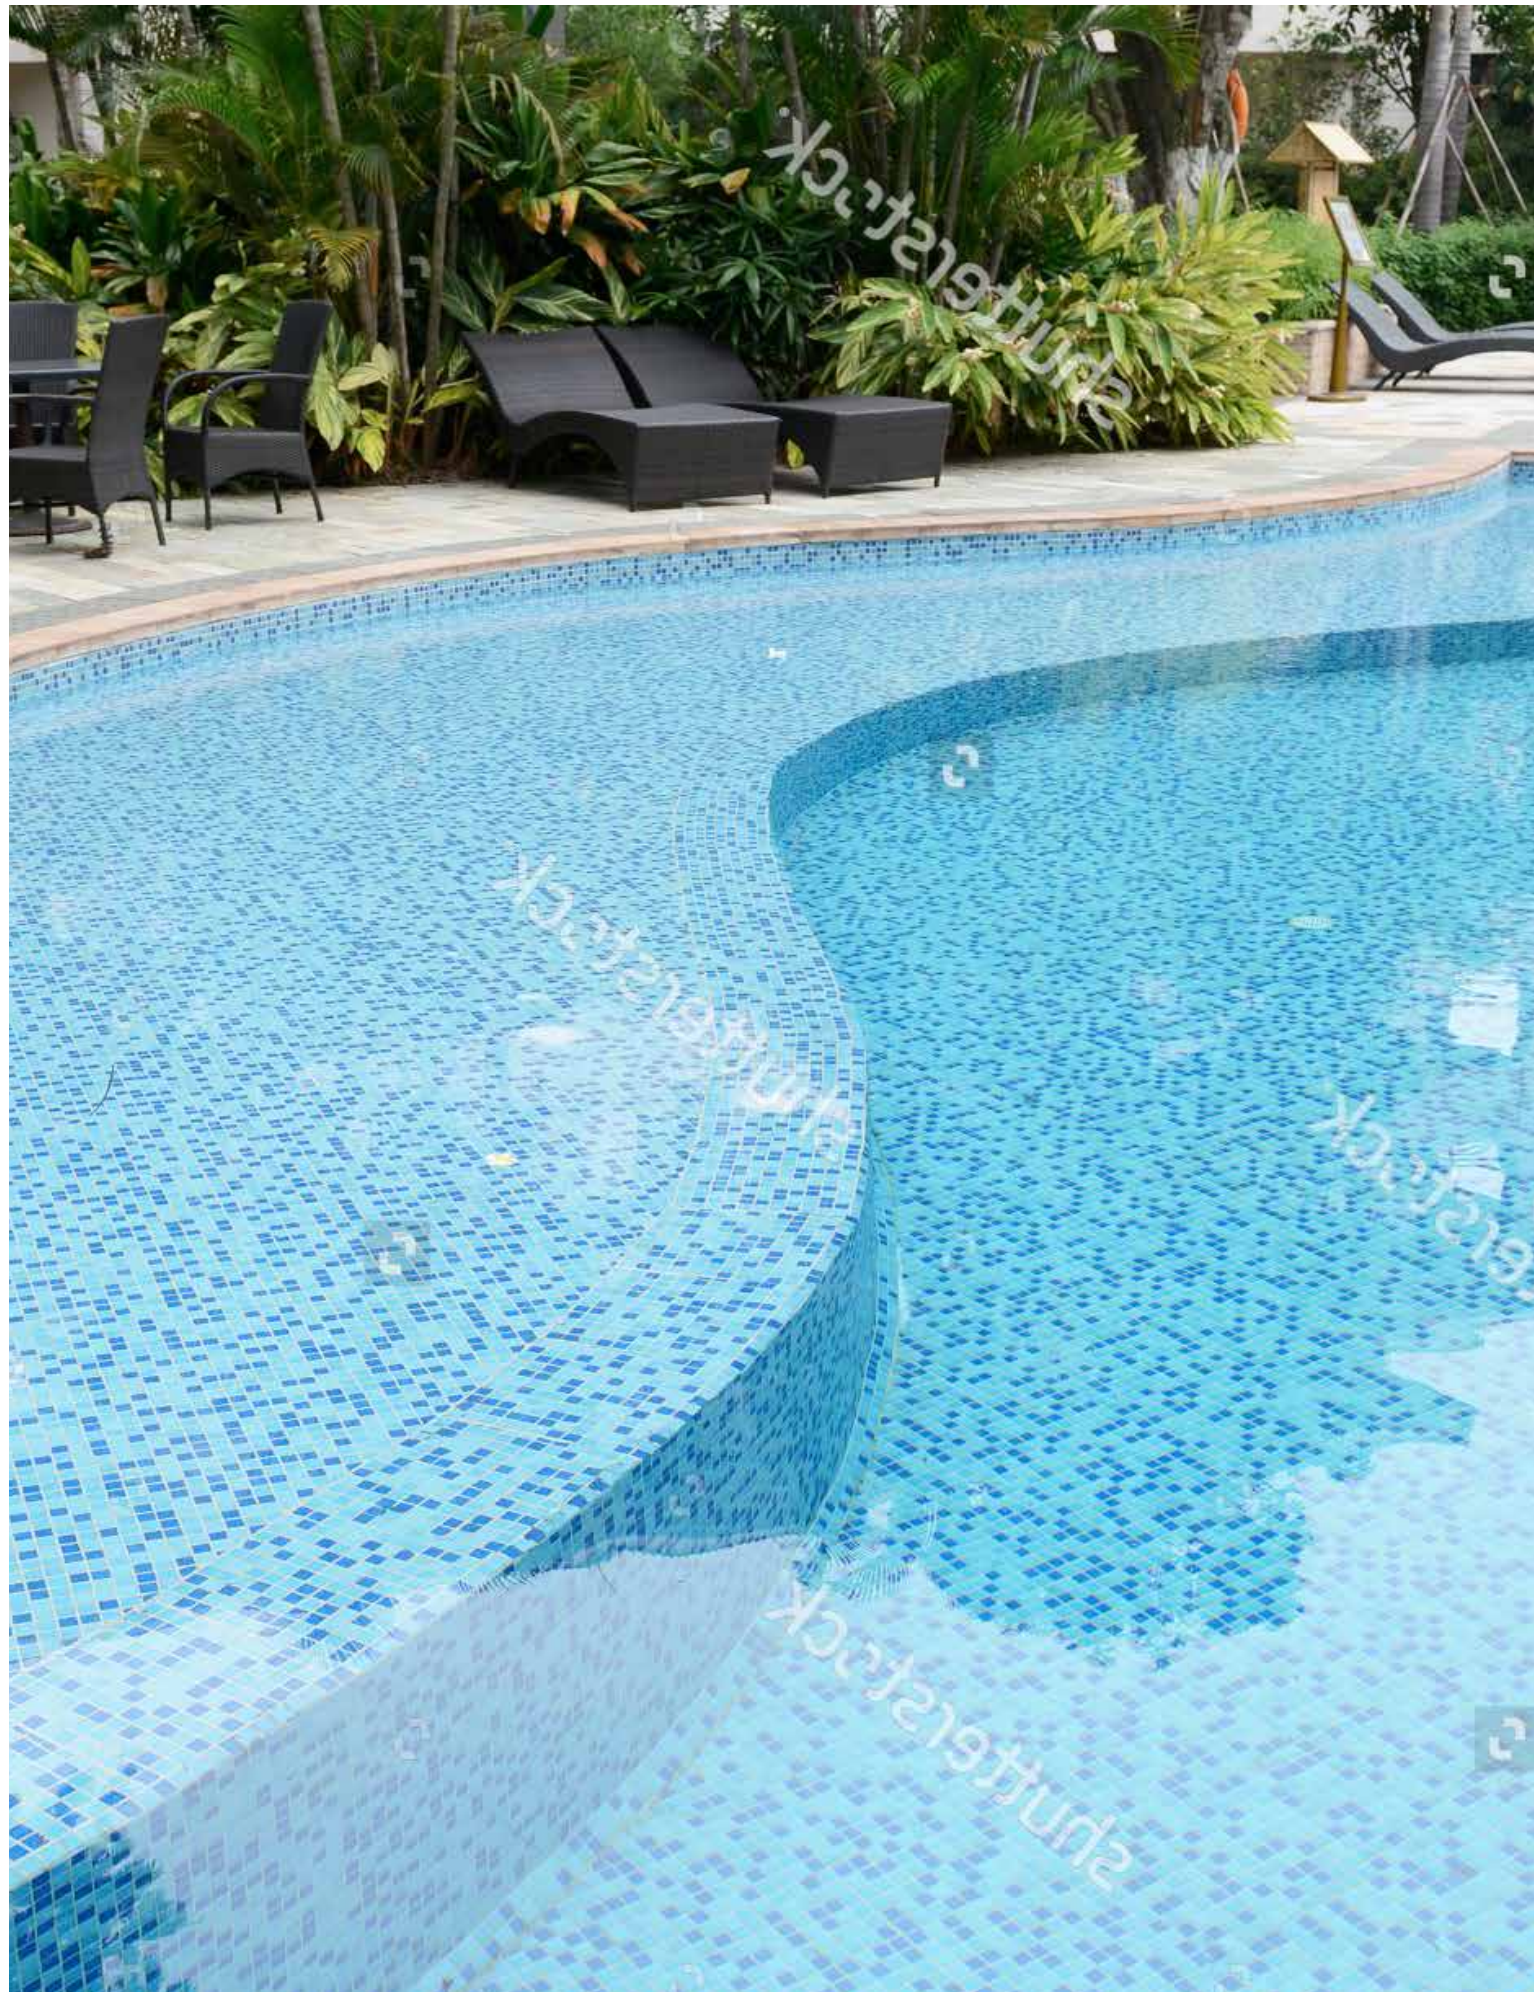

**Pública: 1 Rociador
Ducha temporizada**

Ducha de acero inoxidable de alta resistencia especialmente diseñada para instalaciones con alta de densidad de usuarios. Incorpora un rociador y un pulsador temporizado que evita el consumo innecesario de agua. Ref. 59776