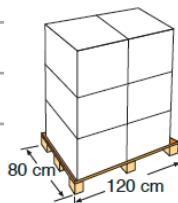

BÂCHES ÉTÉ

COPERTURE ISOTERMICHE

La bâche été est utilisée lorsque personne ne se trouve dans le bassin et permet de maintenir la température de l'eau de jour ou de nuit.

Le coperture estive si utilizzano quando nessuno sta facendo il bagno e permettono di mantenere il calore dell'acqua durante il giorno o la notte

Référence	CVKPCOR46	Codice articolo	CVKPCOR46
Description	Bâches été pour piscines rectangulaire composite 466 x 326 cm	Descrizione	Coperture isothermiche per piscine rettangolare composite 466 x 326 cm
Matière	Polyéthylène	Materiale	Polietilene
Mesure couverture	420 x 280 cm	Misura copertura	420 x 280 cm
Couleur	Bleu	Colore	Blu
Épaisseur bâches	400 µ	Dimensione copertura	400 µ
Caractéristique	Non rayos UVA	Caractéristique	No UV materiale

EMBALLAGE IMBALLAGGIO

Type Tipo	Carton avec étiquette/scatola con etichetta
Unité Unità	1
Mesure Misura	65 X 55 X 50 cm
Volume Volume	0,178 m ³
Poids Peso	3 kg

MIS SUR PALETTE PALLET

Type Tipo	Européen/European
Unité Unità	6 und/palet
Mesure Misura	120 X 80 X 165 cm
Distribution pallet / Distribuzione di pallet	3 couches/strati X 2 emballage /imballi
Volume Volume	1,58 m ³
Poids Peso	38 kg