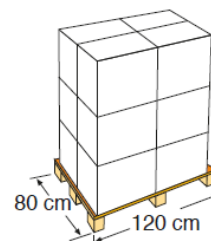

ENVASE Y PALETIZADO IMBALLAGGIO E PALET

TIPO TIPO
Caja litografiada
scatola serigrafata

MEDIDAS MISURA
23 X 23 X 30 cm

TIPO TIPO
Caja Scatola

MEDIDAS MISURA
49 X 49 X 32

UNIDADES UNITÀ
1

VOLUMEN VOLUME
0,015 m³

UNIDADES UNITÀ
4

VOLUMEN VOLUME
0,076 m³

PESO PESO
6,20 Kg

PESO PESO
13,20 Kg

TIPO TIPO
Europeo
Europeo

DISTRIBUCIÓN PALET
DISTRIBUZIONE DI PALLET
3 capas-strati x 4
Embalajes/imbballaggio: 12

UNIDADES UNITÀ
48 und/pallet

VOLUMEN VOLUME
1,55 m³

MEDIDAS MISURA
120 x 80 x 162 cm

PESO PESO
146 Kg

GARANTÍA GARANZIA

3

Años Anni
Garantía
Garanzia

*per l'Italia 2 anni di garanzia

CÓDIGO EAN CODICE EAN