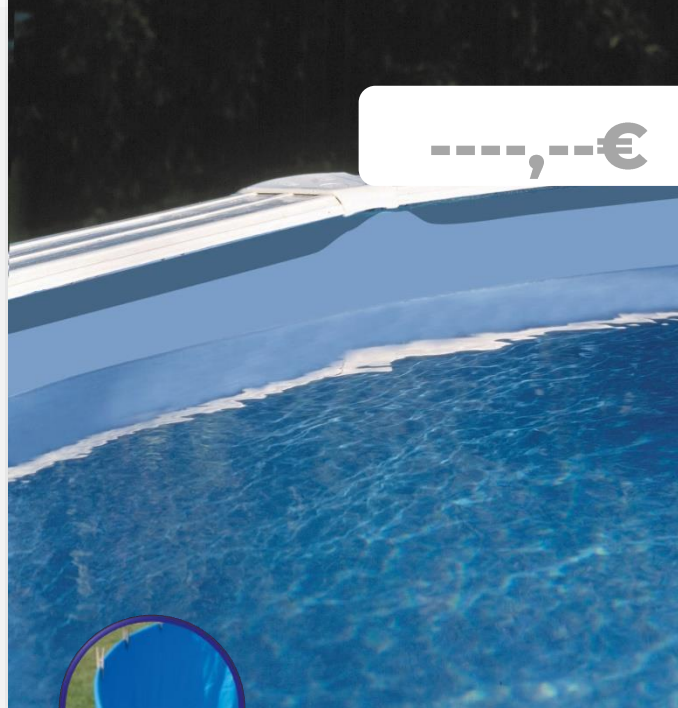

LINERS POUR PISCINES PAROI ACIER

LINER VOOR METALEN ZWEMBADEN

Le **liner** de piscine est l'élément qui rend la coque de la piscine étanche. GRE propose une large gamme de **liners** de différentes couleurs et épaisseurs pour répondre à tous les besoins des gammes de piscines GRE.

he pool **liner** is the element that allows having the waterproofing of the pool. GRE offers a wide range of liner in various colors (blue, stone, gray, sand) and thicknesses (between 20/100 and 75/100) to meet all the needs of GRE pool ranges.

-----,---€

Ø400 x 90 cm

FSP400

LINER BLEU les piscines paroi acier **BLAUWE LINER** voor metalen zwembaden

MATÉRIEL MATERIAAL
PVC PVC

**COULEUR
KLEUR**
Bleu Blauw

MESURE AFMETINGEN
Ø400 x 90 cm

**ÉPAISSEUR BÂCHES
ZEILDIKTE**
20/100