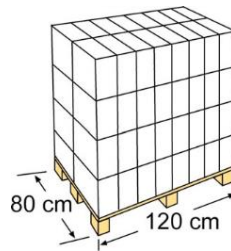

# CEPILLOS [ BRUSHES

El Cepillo 45 cm resulta ideal para limpiar el fondo de la piscina

45 cm brush is ideal for cleaning the bottom of the pool

<b>Referencia</b>	90127	<b>Reference</b>	90127
<b>Descripción</b>	Cepillo de 45 cm para limpiar el fondo de la piscina	<b>Descripción</b>	45 cm brush to clean the bottom of the pool
<b>Medida</b>	31 x 2 x 46 cm	<b>Measure</b>	31 x 2 x 46 cm
<b>Peso</b>	0,281 kg	<b>Weight</b>	0,281 kg

## EMBALAJE OUTER BOX

<b>Tipo Type</b>	Cartoncillo / Cardboard
<b>Unidades Units</b>	24- 1/4N display
<b>Medidas Size</b>	45 x 38.5 x 38.5 cm
<b>Volumen Volume</b>	0,066 m <sup>3</sup>
<b>Peso Weight</b>	7,5 kg

## PALETIZADO PALLET

<b>Tipo type</b>	Europeo/European
<b>Unidades Units</b>	432 und/palet
<b>Distribución palet / Pallet distribution</b>	3 capas/layer X 6 cajas/box Total embalajes: 18
<b>Medidas Size</b>	120 X 80 X 150 cm
<b>Volumen Volume</b>	1,44 m <sup>3</sup>
<b>Peso Weight</b>	159,5 kg