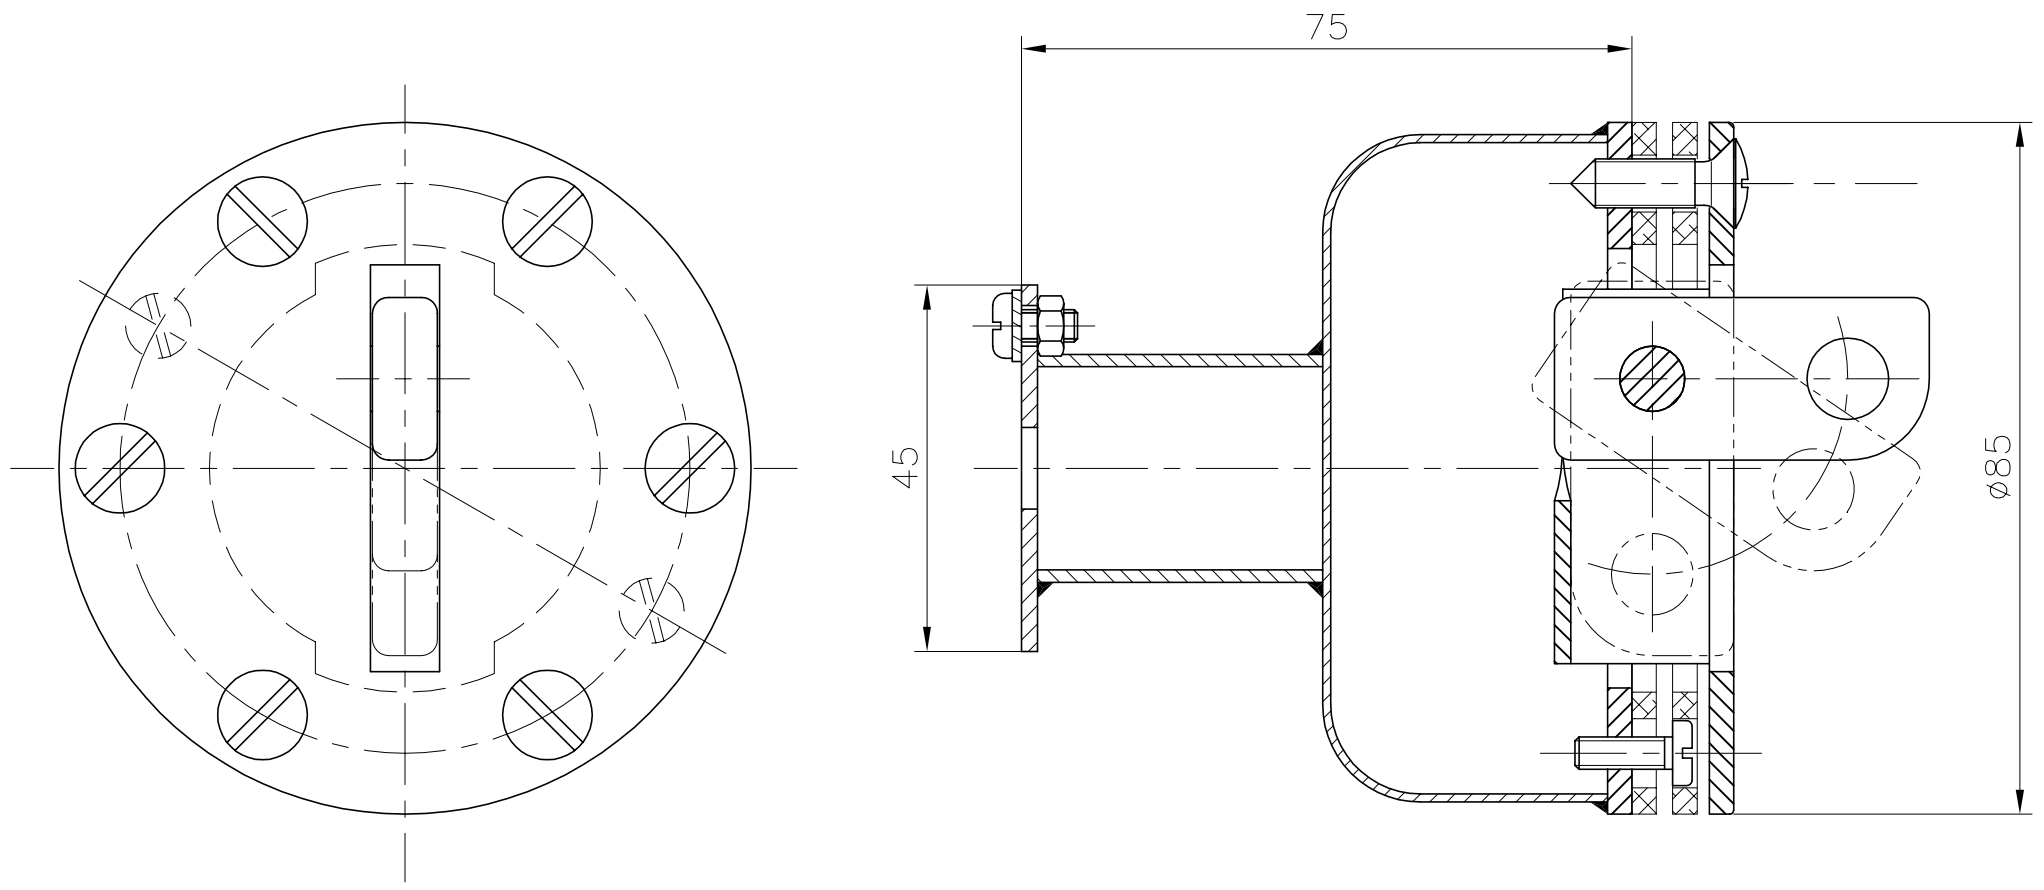

VÁLIDO SÓLO PARA INFORMACIÓN

Modificació				Tolerància general:	Material	AISI-316		Nº peces		
					Denomin.	COPA ANCLAJE CORCHERAS ESCAMOTEABLE PARA PISCINA LINER		Format		
				Dibuixat	08.07.02	J.Adell		A4		
				Comprovat	08.07.02	J.Morra	Conjunt	Escala		
Pos.					 		Codi	00206	Revisió	
							Substitueix a:	Data		1
							Substituit per:	Data		