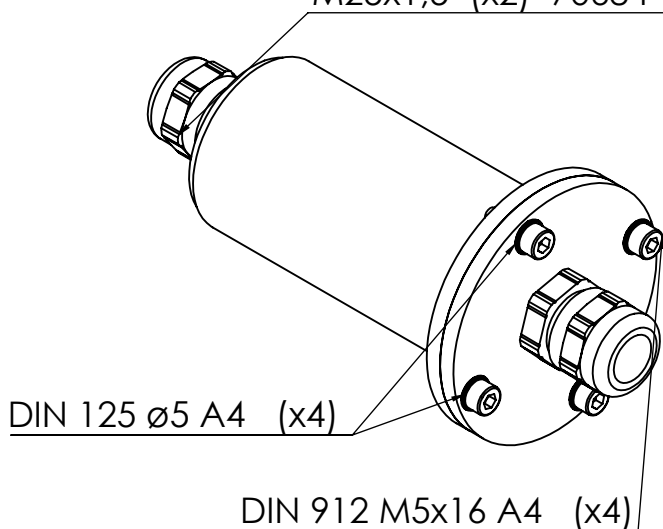

Cable gland
M20x1,5 (x2) 70685
M25x1,5 (x2) 70684

TIGHTENING TORQUE		
TOP COVERS 10 Nm		
M20	SW 24	10 Nm
M25	SW 30	15 Nm

Cuidado!

Es imprescindible realizar el cierre con la junta tórica y el par de apriete indicado en este manual. De cualquier otra manera no se podrá asegurar la estanqueidad del equipo.

Caution!

It is mandatory to close the lid with O-ring and the correct tightening torque. In any other way, the sealing of this product is not ensured.