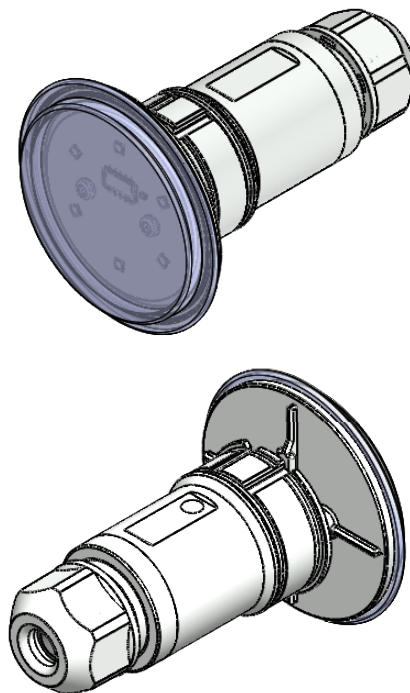

CODIGO / CODE: 74400 74401 74402 74403 74404 74405 74406 74407 74408 74409
DESCRIPCION: Punto de luz FlexiMini
DESCRIPTION: Spot light FlexiMini

Nota: Unidades en mm
Note: Units in mm