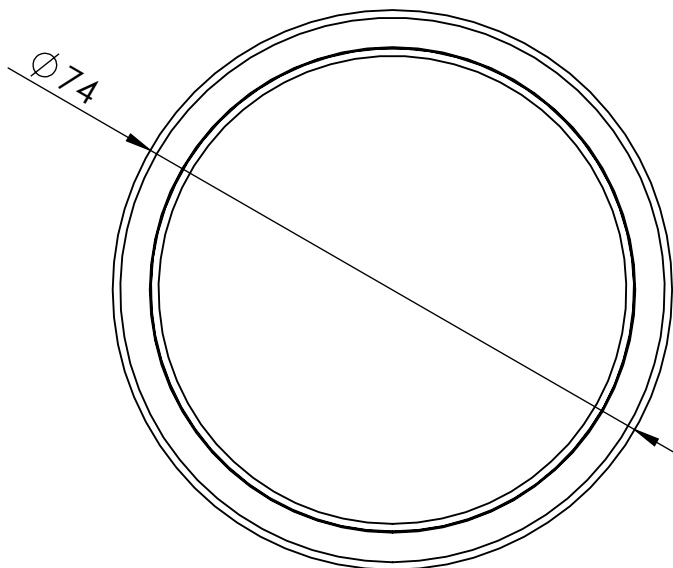

CODIGO / CODE: 74400 74401 74402 74403 74404 74405 74406 74407 74408 74409
DESCRIPCION: Punto de luz FlexiMini
DESCRIPTION: Spot light FlexiMini

Nota: Unidades en mm
Note: Units in mm