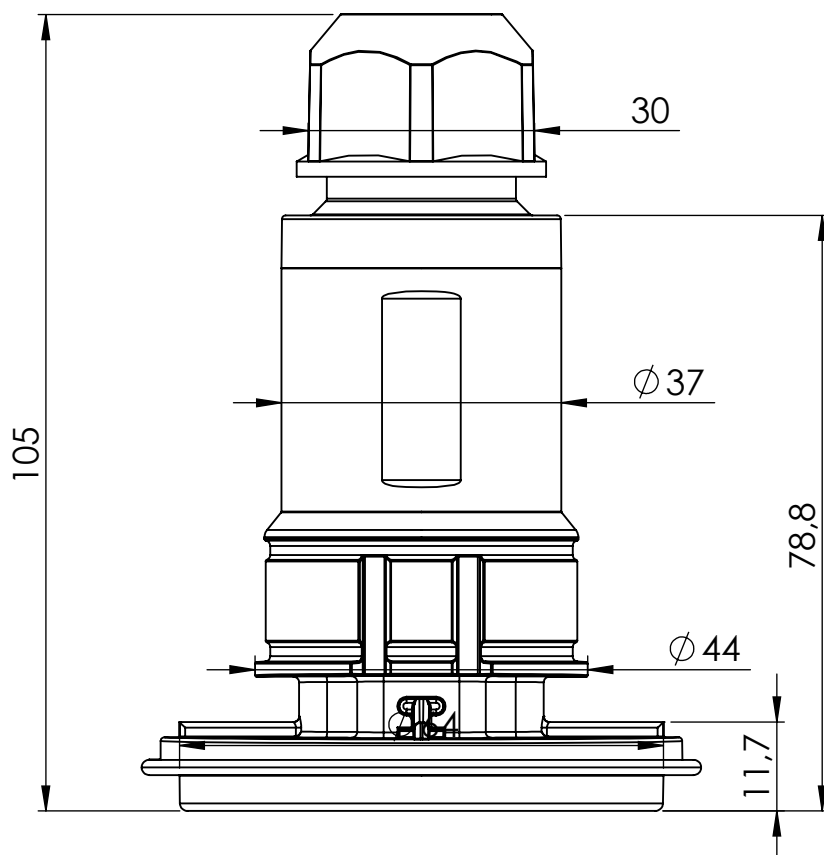

CODIGO / CODE: 74400 74401 74402 74403 74404 74405 74406 74407 74408 74409
DESCRIPCION: Punto de luz FlexiMini
DESCRIPTION: Spot light FlexiMini

Nota: Unidades en mm
Note: Units in mm