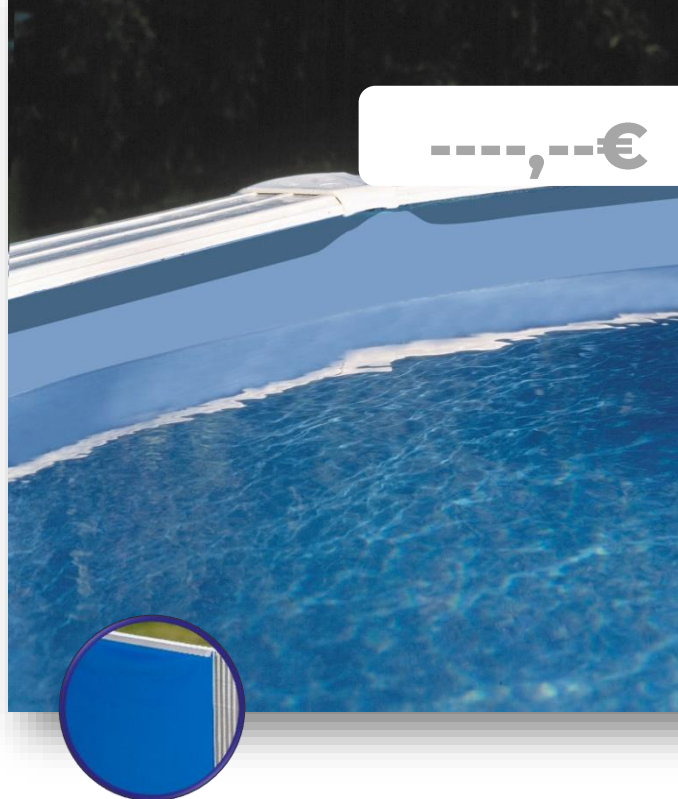

LINERS PISCINA DE ACERO

LINERS PER PISCINE CON PARETI IN ACCIAIO

El **liner** de piscina es el elemento que permite tener la estanqueidad del vaso de la piscina. GRE ofrece una gama amplia de **liner** de varios colores y espesores para responder a todas las necesidades de las gamas de piscinas GRE.

Il **liner** della piscina è l'elemento che rende il guscio della piscina impermeabile. GRE offre una vasta gamma di liner in vari colori e spessori per soddisfare tutte le esigenze delle gamme di piscine GRE..

600 x 320 x 150 cm

PROV6012FE

LINER AZUL para piscina enterradas **BLU LINER** per piscine interrata

MATERIAL MATERIAL
PVC PVC

MEDIDA MISURA
600 x 320 x 150 cm

PESO PESO
37,250 Kg

COLOR COLORE
Azul Blu

ESPELOR LINER DIMENSIONE
75/100