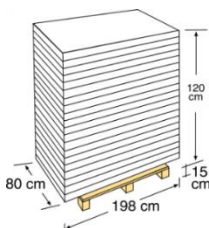

ÉCHELLES [SCALETTA

Échelle standard acier inoxydable pour piscine enterrée- 4 marches

Scaletta steel standard per piscina interrata da 4 gradini

| | |
|-------------|---|
| Référence | 40272 |
| Description | Échelle standard acier inoxydable pour piscine enterrée |
| Matière | Acier inoxydable |
| Mesure | 183 cm- Ø tubo 43 mm |
| Poids | 11,30 Kg |
| N° marches | 4 marches |

| | |
|-----------------|---|
| Codice articolo | 40272 |
| Descrizione | Scaletta steel standard per piscina interrata |
| Materiale | Inox |
| Misura | 183 cm- Ø tubo 43 mm |
| Peso | 11,30 Kg |
| Gradini | 4 gradini |

EMBALLAGE IMBALLAGGIO

| | |
|------------------|--------------------------|
| Type Tipo | Bande carton/ Cartone |
| Unité Unità | 1 |
| Mesure Misura | 198 x 73 x 6 cm |
| Volume Volume | 0,088 m ³ |
| Poids Peso | 13,20 kg |

MIS SUR PALETTE PALLET

| | |
|--|---|
| Unité Unità | 20 und/pallet |
| Mesure Misura | 198 X 80 X 135 cm |
| Distribution pallet / Distribuzione di pallet | 20 couches/strati X 1 emballage /imballi: 20 |
| Volume Volume | 2,138 m ³ |
| Poids Peso | 287 kg |