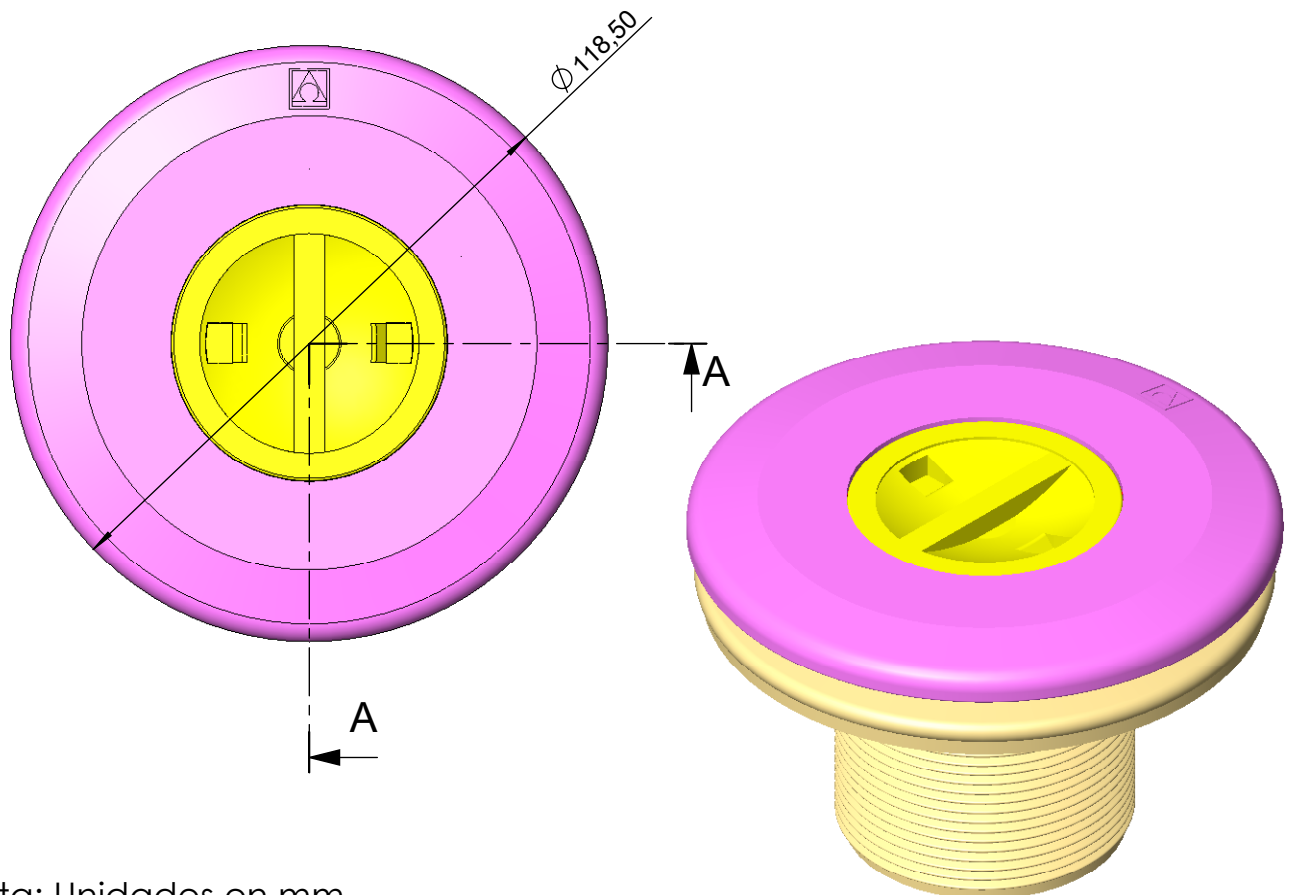

CÓDIGO / CODE:

17382

DESCRIPCIÓN:

**BOQUILLA DE ASPIRACIÓN PARA PISC. LINER
SUCTION INLET**

DESCRIPTION:

Nota: Unidades en mm
Note: Units in mm