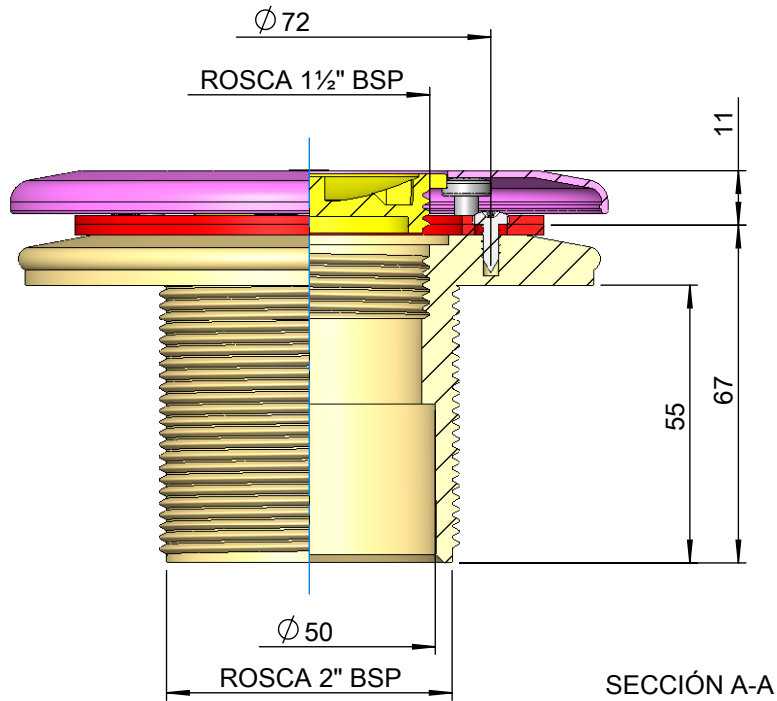

CÓDIGO / CODE:

17382

DESCRIPCIÓN:

**BOQUILLA DE ASPIRACIÓN PARA PISC. LINER
SUCTION INLET**

DESCRIPTION:

Nota: Unidades en mm
Note: Units in mm