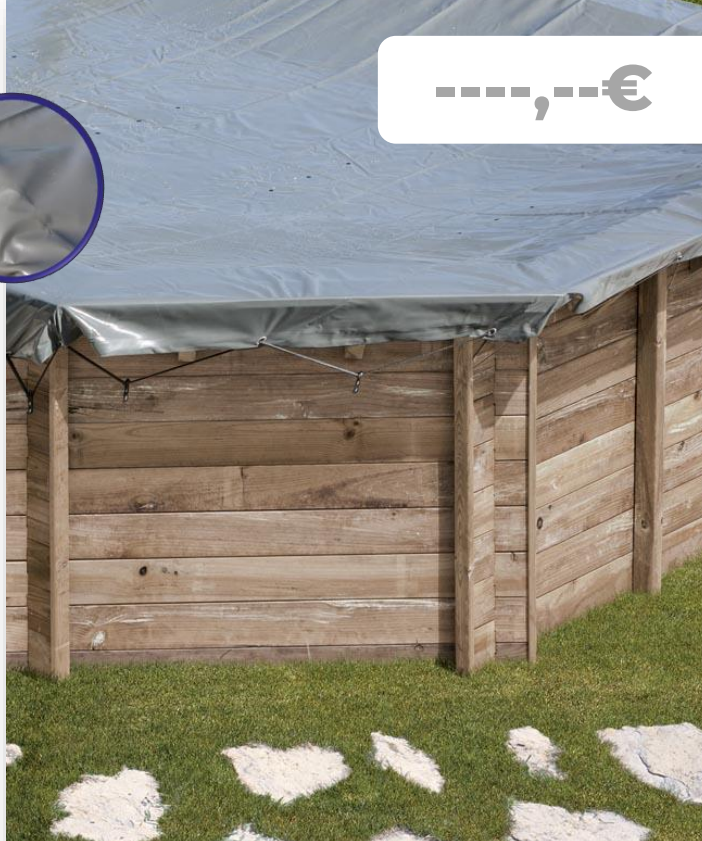

CUBIERTA INVIERNO COPERTURA INVERNALE

Los **cobertores de invierno** permiten cubrir la piscina durante el invierno y **evitar** que se llene la piscina de mucha **suciedad** como hojas o pequeños animales. Además, protegen la piscina del hielo, evitan posibles caídas y mantienen la temperatura del agua de noche.

Le **coperture invernali** permettono di coprire la piscina durante l'inverno e di evitare che la piscina si riempia di molto sporco come foglie o piccoli animali. Proteggono anche la piscina dal gelo, prevengono le cadute e mantengono la temperatura dell'acqua di notte.

Ø550 cm

784801

PARA PISCINA de **MADERA** redonda VIOLETTE (2): Ø510 cm **PER PISCINA IN LEGNO** rotonda VIOLETTE (2): Ø510 cm

MATERIAL MATERIALE
PVC armado PVC armato

MEDIDA MISURA
Ø550 cm

INCLUYE INCLUSA
cordón elástico y ganchos en plástico
corda elastica e ganci in plastica

COLOR COLORE
Gris Grigio

PESO PESO
13,750 Kg

**ESPESSOR CUBIERTA
DIMENSIONE COPERTURE**
580 g/m²

ENVASE Y PALETIZADO IMBALLAGGIO E PALET

TIPO TIPO
Caja con etiqueta
Scatola con etichetta

**MEDIDAS
MISURA**
59 X 20 X 40 cm