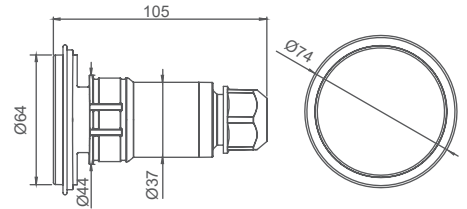

1 LÁMPARA

DIMENSIONES

*medidas en mm.

	76588M	76589M	76590M
DESCRIPCIÓN	FlexiMini Stairs	FlexiMini Wall	3 FlexiMini Wall + Control Remoto
TIPO DE LUZ	RGB	RGB	RGB
VOLTAJE	12V AC	12V AC	12V AC
POTENCIA	4 W	8 W	8 W
CONSUMO	6 VA	12 VA	12 VA
FLUJO LUMINOSO	300 lm	600 lm	600 lm
ÁNGULO DE FLUJO	100°	100°	100°
PROTECCIÓN TÉRMICA	Auto-regulación	Auto-regulación	Auto-regulación
CLASE ENERGÉTICA <small>Según UE 2019/2015</small>			
INSTALACIÓN EN AGUA SALADA	Si	Si	Si
SISTEMAS DE CONTROL COMPATIBLES	Plug&Play (74399)	Plug&Play (74399)	Plug&Play (74399 - incluido)

DIMENSIONES SISTEMAS DE FIJACIÓN Y EMBELLECEDORES

PARA NICHOS: se adapta a nichos Mini

PARA BOQUILLA L: se adapta a boquillas de \varnothing 116 mm o menos

PARA BOQUILLA S: se adapta a boquillas de \varnothing 90 mm o menos.

EMBALAJE Y PALETIZADO

CAJA PUNTO DE LUZ

CAJA EMBELLECEDORES

CAJA STANDARD

Código	76588M - 76589M	75690M
Medidas caja unitaria (mm)	130 x 160 x 130	242x 120 x 242
Volumen / Caja unitaria (m ³)	0,0027	0,0076
Peso / Caja unitaria (Kg)	0,415	1,138
Unidades / Caja standard	8	2
Volumen / Caja standard (m ³)	0,0241	0,0241
Peso / Caja standard (Kg)	3,63	2,59
Unidades / Palet	440	110
Volumen / Palet (m3)	1,8	
Peso / Palet (Kg)	219,8	162,4