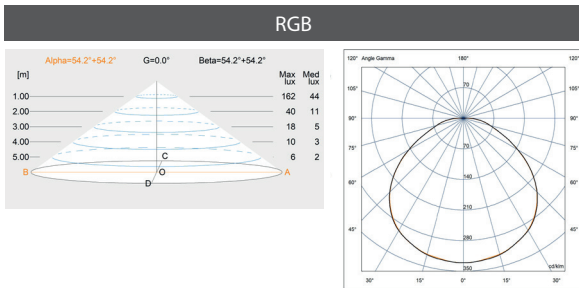

FOTOMETRÍA STAIRS