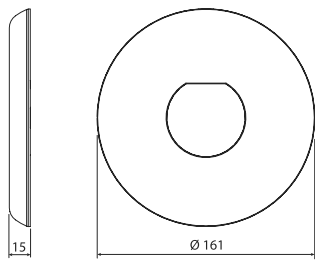

1 LÁMPARA

DIMENSIONES

*medidas en mm.

	76588M	76589M	76590M
DESCRIPCIÓN	FlexiMini Stairs	FlexiMini Wall	3 FlexiMini Wall + Control Remoto
TIPO DE LUZ	RGB	RGB	RGB
VOLTAJE	12V AC	12V AC	12V AC
POTENCIA	4 W	8 W	8 W
CONSUMO	6 VA	12 VA	12 VA
FLUJO LUMINOSO	300 lm	600 lm	600 lm
ÁNGULO DE FLUJO	100°	100°	100°
PROTECCIÓN TÉRMICA	Auto-regulación	Auto-regulación	Auto-regulación
CLASE ENERGÉTICA <small>Según UE 2019/2015</small>			
INSTALACIÓN EN AGUA SALADA	Si	Si	Si
SISTEMAS DE CONTROL COMPATIBLES	Plug&Play (74399)	Plug&Play (74399)	Plug&Play (74399 - incluido)

FOTOMETRÍA STAIRS

FOTOMETRÍA WALL

2 SISTEMA DE FIJACIÓN Y EMBELLECEDORES

EMBELLECEDOR PARA NICHOS

EMBELLECEDOR PARA BOQUILLA L

EMBELLECEDOR PARA BOQUILLA S

EMBELLECEDOR PARA TUBO

	Blanco	Beige	Gris claro	Gris antracita	Acero Inox * AISI 316	Instalación
74392		74392CL090	74392CL129	74392CL144	74392CLSS	
74393		74393CL090	74393CL129	74393CL144	74393CLSS	
74394		74394CL090	74394CL129	74394CL144	74394CLSS	
74395		74395CL090	74395CL090	74395CL090	74395CLSS	

DIMENSIONES SISTEMAS DE FIJACIÓN Y EMBELLECEDORES

PARA NICHOS: se adapta a nichos Mini

PARA BOQUILLA L: se adapta a boquillas de \varnothing 116 mm o menos

PARA BOQUILLA S: se adapta a boquillas de \varnothing 90 mm o menos.

EMBALAJE Y PALETIZADO

CAJA PUNTO DE LUZ

CAJA EMBELLECEDORES

CAJA STANDARD

Código	76588M - 76589M	75690M
Medidas caja unitaria (mm)	130 x 160 x 130	242x 120 x 242
Volumen / Caja unitaria (m ³)	0,0027	0,0076
Peso / Caja unitaria (Kg)	0,415	1,138
Unidades / Caja standard	8	2
Volumen / Caja standard (m ³)	0,0241	0,0241
Peso / Caja standard (Kg)	3,63	2,59
Unidades / Palet	440	110
Volumen / Palet (m3)	1,8	
Peso / Palet (Kg)	219,8	162,4