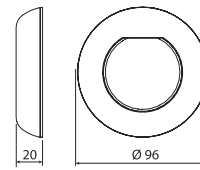

1 LÁMPARA

DIMENSIONES

*medidas en mm.

	76588M	76589M	76590M
DESCRIPCIÓN	FlexiMini Stairs	FlexiMini Wall	3 FlexiMini Wall + Control Remoto
TIPO DE LUZ	RGB	RGB	RGB
VOLTAJE	12V AC	12V AC	12V AC
POTENCIA	4 W	8 W	8 W
CONSUMO	6 VA	12 VA	12 VA
FLUJO LUMINOSO	300 lm	600 lm	600 lm
ÁNGULO DE FLUJO	100°	100°	100°
PROTECCIÓN TÉRMICA	Auto-regulación	Auto-regulación	Auto-regulación
CLASE ENERGÉTICA <small>Según UE 2019/2015</small>			
INSTALACIÓN EN AGUA SALADA	Si	Si	Si
SISTEMAS DE CONTROL COMPATIBLES	Plug&Play (74399)	Plug&Play (74399)	Plug&Play (74399 - incluido)

FOTOMETRÍA STAIRS

FOTOMETRÍA WALL

2 SISTEMA DE FIJACIÓN Y EMBELLECEDORES

EMBELLECEDOR PARA NICHOS

EMBELLECEDOR PARA BOQUILLA L

EMBELLECEDOR PARA BOQUILLA S

EMBELLECEDOR PARA TUBO

	Blanco	Beige	Gris claro	Gris antracita	Acero Inox * AISI 316	Instalación
74392		74392CL090	74392CL129	74392CL144	74392CLSS	
74393		74393CL090	74393CL129	74393CL144	74393CLSS	
74394		74394CL090	74394CL129	74394CL144	74394CLSS	
74395		74395CL090	74395CL090	74395CL090	74395CLSS	

DIMENSIONES SISTEMAS DE FIJACIÓN Y EMBELLECEDORES

PARA NICHOS: se adapta a nichos Mini

PARA BOQUILLA L: se adapta a boquillas de \varnothing 116 mm o menos

PARA BOQUILLA S: se adapta a boquillas de \varnothing 90 mm o menos.

EMBALAJE Y PALETIZADO

CAJA PUNTO DE LUZ

CAJA EMBELLECEDORES

CAJA STANDARD

Código	76588M - 76589M	75690M
Medidas caja unitaria (mm)	130 x 160 x 130	242x 120 x 242
Volumen / Caja unitaria (m ³)	0,0027	0,0076
Peso / Caja unitaria (Kg)	0,415	1,138
Unidades / Caja standard	8	2
Volumen / Caja standard (m ³)	0,0241	0,0241
Peso / Caja standard (Kg)	3,63	2,59
Unidades / Palet	440	110
Volumen / Palet (m3)	1,8	
Peso / Palet (Kg)	219,8	162,4