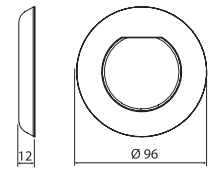

1 LÁMPARA

DIMENSIONES

*medidas en mm.

	76588M	76589M	76590M
DESCRIPCIÓN	FlexiMini Stairs	FlexiMini Wall	3 FlexiMini Wall + Control Remoto
TIPO DE LUZ	RGB	RGB	RGB
VOLTAJE	12V AC	12V AC	12V AC
POTENCIA	4 W	8 W	8 W
CONSUMO	6 VA	12 VA	12 VA
FLUJO LUMINOSO	300 lm	600 lm	600 lm
ÁNGULO DE FLUJO	100°	100°	100°
PROTECCIÓN TÉRMICA	Auto-regulación	Auto-regulación	Auto-regulación
CLASE ENERGÉTICA <small>Según UE 2019/2015</small>			
INSTALACIÓN EN AGUA SALADA	Si	Si	Si
SISTEMAS DE CONTROL COMPATIBLES	Plug&Play (74399)	Plug&Play (74399)	Plug&Play (74399 - incluido)

FOTOMETRÍA STAIRS

FOTOMETRÍA WALL

2 SISTEMA DE FIJACIÓN Y EMBELLECEDORES

EMBELLECEDOR PARA NICHOS

EMBELLECEDOR PARA BOQUILLA L

EMBELLECEDOR PARA BOQUILLA S

EMBELLECEDOR PARA TUBO

	Blanco	Beige	Gris claro	Gris antracita	Acero Inox * AISI 316	Instalación
74392		74392CL090	74392CL129	74392CL144	74392CLSS	
74393		74393CL090	74393CL129	74393CL144	74393CLSS	
74394		74394CL090	74394CL129	74394CL144	74394CLSS	
74395		74395CL090	74395CL090	74395CL090	74395CLSS	

DIMENSIONES SISTEMAS DE FIJACIÓN Y EMBELLECEDORES

PARA NICHOS: se adapta a nichos Mini

PARA BOQUILLA L: se adapta a boquillas de \varnothing 116 mm o menos

PARA BOQUILLA S: se adapta a boquillas de \varnothing 90 mm o menos.

EMBALAJE Y PALETIZADO

CAJA PUNTO DE LUZ

CAJA EMBELLECEDORES

CAJA STANDARD

Código	76588M - 76589M	75690M
Medidas caja unitaria (mm)	130 x 160 x 130	242x 120 x 242
Volumen / Caja unitaria (m ³)	0,0027	0,0076
Peso / Caja unitaria (Kg)	0,415	1,138
Unidades / Caja standard	8	2
Volumen / Caja standard (m ³)	0,0241	0,0241
Peso / Caja standard (Kg)	3,63	2,59
Unidades / Palet	440	110
Volumen / Palet (m3)	1,8	
Peso / Palet (Kg)	219,8	162,4