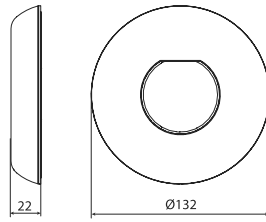

1 LÁMPARA

DIMENSIONES

*medidas en mm.

	76588M	76589M	76590M
DESCRIPCIÓN	FlexiMini Stairs	FlexiMini Wall	3 FlexiMini Wall + Control Remoto
TIPO DE LUZ	RGB	RGB	RGB
VOLTAJE	12V AC	12V AC	12V AC
POTENCIA	4 W	8 W	8 W
CONSUMO	6 VA	12 VA	12 VA
FLUJO LUMINOSO	300 lm	600 lm	600 lm
ÁNGULO DE FLUJO	100°	100°	100°
PROTECCIÓN TÉRMICA	Auto-regulación	Auto-regulación	Auto-regulación
CLASE ENERGÉTICA <small>Según UE 2019/2015</small>			
INSTALACIÓN EN AGUA SALADA	Si	Si	Si
SISTEMAS DE CONTROL COMPATIBLES	Plug&Play (74399)	Plug&Play (74399)	Plug&Play (74399 - incluido)

FOTOMETRÍA STAIRS

FOTOMETRÍA WALL

2 SISTEMA DE FIJACIÓN Y EMBELLECEDORES

EMBELLECEDOR PARA NICHOS

EMBELLECEDOR PARA BOQUILLA L

EMBELLECEDOR PARA BOQUILLA S

EMBELLECEDOR PARA TUBO

	Blanco	Beige	Gris claro	Gris antracita	Acero Inox * AISI 316	Instalación
74392		74392CL090	74392CL129	74392CL144	74392CLSS	
74393		74393CL090	74393CL129	74393CL144	74393CLSS	
74394		74394CL090	74394CL129	74394CL144	74394CLSS	
74395		74395CL090	74395CL090	74395CL090	74395CLSS	

DIMENSIONES SISTEMAS DE FIJACIÓN Y EMBELLECEDORES

PARA NICHOS: se adapta a nichos Mini

PARA BOQUILLA L: se adapta a boquillas de \varnothing 116 mm o menos

PARA BOQUILLA S: se adapta a boquillas de \varnothing 90 mm o menos.

EMBALAJE Y PALETIZADO

CAJA PUNTO DE LUZ

CAJA EMBELLECEDORES

CAJA STANDARD

Código	76588M - 76589M	75690M
Medidas caja unitaria (mm)	130 x 160 x 130	242x 120 x 242
Volumen / Caja unitaria (m ³)	0,0027	0,0076
Peso / Caja unitaria (Kg)	0,415	1,138
Unidades / Caja standard	8	2
Volumen / Caja standard (m ³)	0,0241	0,0241
Peso / Caja standard (Kg)	3,63	2,59
Unidades / Palet	440	110
Volumen / Palet (m3)	1,8	
Peso / Palet (Kg)	219,8	162,4