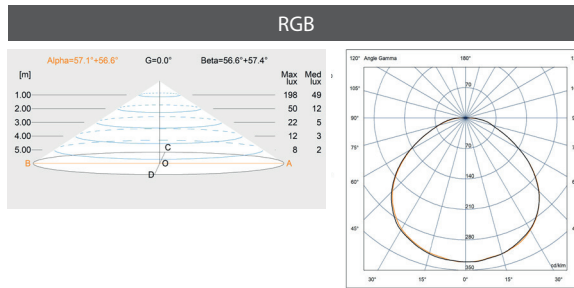

FOTOMETRÍA WALL

2 SISTEMA DE FIJACIÓN Y EMBELLECEDORES

EMBELLECEDOR PARA NICHOS