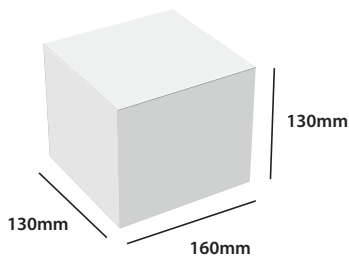

1 LÁMPARA

DIMENSIONES

*medidas en mm.

	76588M	76589M	76590M
DESCRIPCIÓN	FlexiMini Stairs	FlexiMini Wall	3 FlexiMini Wall + Control Remoto
TIPO DE LUZ	RGB	RGB	RGB
VOLTAJE	12V AC	12V AC	12V AC
POTENCIA	4 W	8 W	8 W
CONSUMO	6 VA	12 VA	12 VA
FLUJO LUMINOSO	300 lm	600 lm	600 lm
ÁNGULO DE FLUJO	100°	100°	100°
PROTECCIÓN TÉRMICA	Auto-regulación	Auto-regulación	Auto-regulación
CLASE ENERGÉTICA <small>Según UE 2019/2015</small>			
INSTALACIÓN EN AGUA SALADA	Si	Si	Si
SISTEMAS DE CONTROL COMPATIBLES	Plug&Play (74399)	Plug&Play (74399)	Plug&Play (74399 - incluido)

DIMENSIONES SISTEMAS DE FIJACIÓN Y EMBELLECEDORES

PARA NICHOS: se adapta a nichos Mini

PARA BOQUILLA L: se adapta a boquillas de \varnothing 116 mm o menos

PARA BOQUILLA S: se adapta a boquillas de \varnothing 90 mm o menos.

EMBALAJE Y PALETIZADO

CAJA PUNTO DE LUZ

CAJA EMBELLECEDORES

CAJA STANDARD

Código	76588M - 76589M	75690M
Medidas caja unitaria (mm)	130 x 160 x 130	242x 120 x 242
Volumen / Caja unitaria (m ³)	0,0027	0,0076
Peso / Caja unitaria (Kg)	0,415	1,138
Unidades / Caja standard	8	2
Volumen / Caja standard (m ³)	0,0241	0,0241
Peso / Caja standard (Kg)	3,63	2,59
Unidades / Palet	440	110
Volumen / Palet (m3)	1,8	
Peso / Palet (Kg)	219,8	162,4