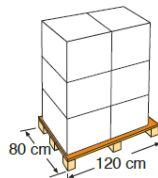

## 583 x 358 cm

## 784800

FÜR OVALE HOLZSCHWIMMBECKEN Safran: 637 X 412 cm cm FOR OVAL WOODEN POOL Safran: 637 X 412 cm

**MATERIAL MATERIAL**  
Polyethylen Polyethylene

**MAßE MEASURE**  
583 x 358 cm

**GEWICHT WEIGHT**  
5,280 Kg

## VERPACKUNG INNER PACKAGING

**TYP TYPE**  
Karton mit etikette  
Box with label

**MAßE SIZE**  
88.5 X 58.5 X 60 cm

**TYP TYPE**  
Europäisch  
European

**EINTEILUNG DER PALETTE PALLET DISTRIBUTION**  
3 Lagen-layers x 2  
Kartons/Boxes : 6

**ANZAHL UNITS**  
1

**UMFANG VOLUME**  
0,30 m<sup>3</sup>

**ANZAHL UNITS**  
6 Stk./Palette  
6 Units/Pallet

**MAßE SIZE**  
120 X 88 X 190.5 cm

**GEWICHT WEIGHT**  
7,340 Kg

**UMFANG VOLUME**  
2,00 m<sup>3</sup>