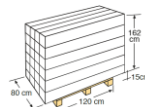

38L

DSALP38

DUCHA SOLAR de aluminio con **sprayer Premium** DOCCIA SOLARE aluminio con **sprayer Premium**

MEDIDA MISURA
20 x 11 x 215 cm

CAPACIDAD CAPACITÀ
38 l

FORMA FORMA
Cuadrada
Quadrato

PESO PESO
13,4 Kg

MATERIAL MATERIAL
Aluminio
Alluminio

CARACTERÍSTICA CARATTERISTICA
Monomando de agua fría y agua caliente
Grifo lavapiés
Monocomando ad acqua fredda e calda
Rubinetto lava piedi

ENVASE IMBALLAGIO

TIPO TIPO
Caja de cartón
Scatola

PESO PESO
15,62 Kg

MEDIDAS MISURA
27 x 19 x 215 cm

VOLUMEN VOLUME
0,11 m³

TIPO TIPO
Pallet

PESO PESO
129,2 Kg

UNIDADES UNITÁ
20 box x palet

MEDIDAS MISURA
215 x 80 x 177 cm

VOLUMEN VOLUME
3,04 m³