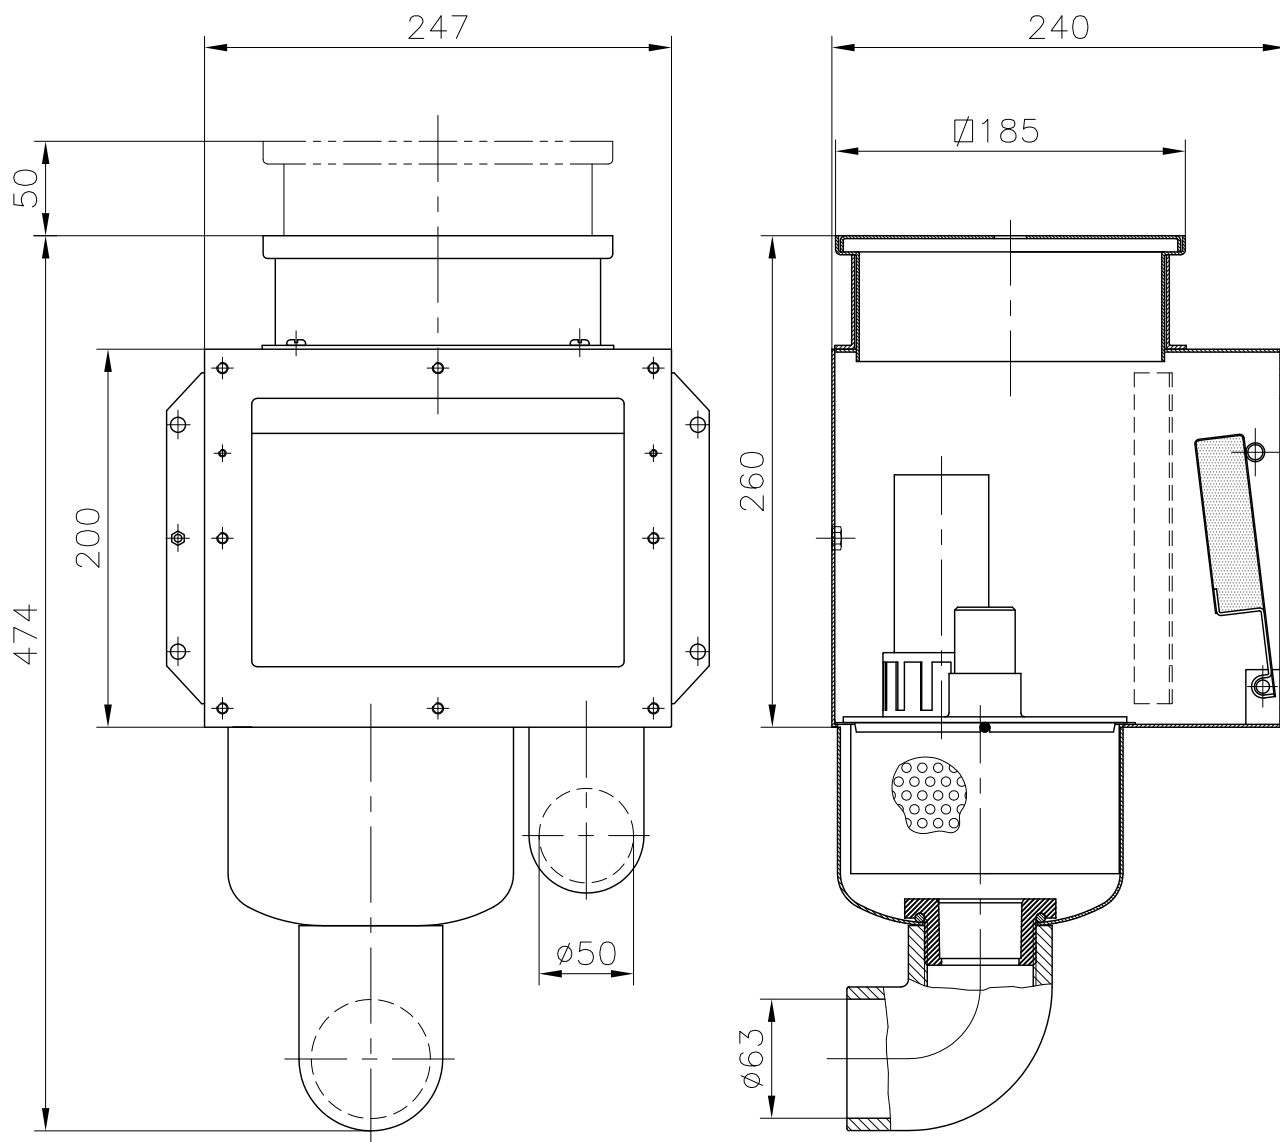

VÁLIDO SÓLO PARA INFORMACION

Pos.	Modificació	Tolerància general:		Material	AISI-316		N° peces
				Denomin.	SKIMMER A-200		
		Dibuixat	07.03.12	Nom	Yeray		Escala 1:4
		Comprovat		Conjunt			Revisió 1
 				Codi	16693		
				Substitueix a:			Data
				Substituit per:			Data