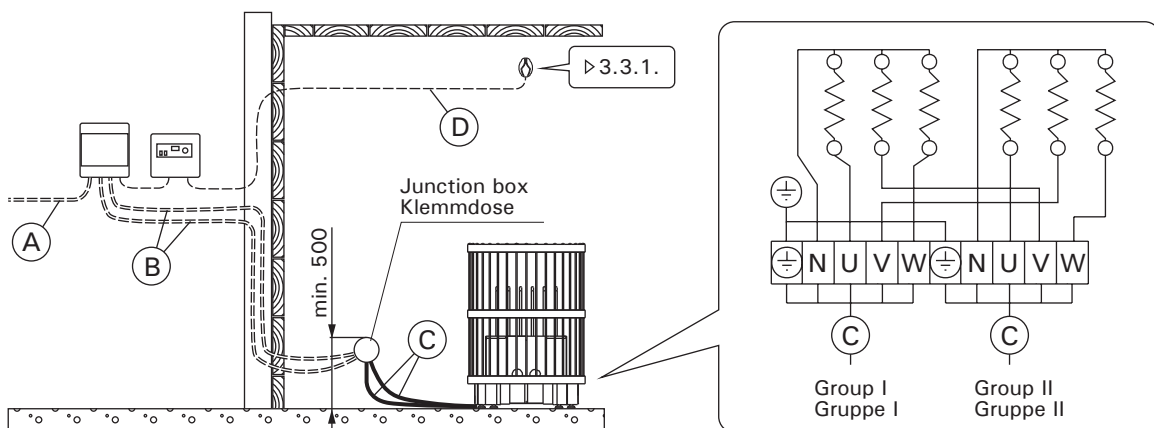

**The heater's electrical connections  
Elektroanschlüsse des Saunaofens**

Heater Ofen	Output Leistung	Cables (400 V 3N~) Kabel (400 V 3N~)				Fuses Sicherungen
		(A) ML/MK/MMJ	(B) ML/MK/MMJ	(C) H07RN-F	(D) SSJ	
	kW	mm <sup>2</sup>	mm <sup>2</sup>	mm <sup>2</sup>	mm <sup>2</sup>	A
PO11	11,0	5 x 2,5	5 x 2,5	5 x 2,5	4 x 0,25	3 x 16
PO165	16,5	5 x 6,0	5 x 6,0	5 x 2,5	4 x 0,25	3 x 25

**The heater's electrical connections in two groups  
Elektroanschlüsse des Saunaofens in zwei Gruppen**

Heater Ofen	Output Leistung	Cables (400 V 3N~) Kabel (400 V 3N~)				Fuses Sicherungen
		(A) ML/MK/MMJ	(B) ML/MK/MMJ	(C) H07RN-F	(D) SSJ	
	kW	mm <sup>2</sup>	mm <sup>2</sup>	mm <sup>2</sup>	mm <sup>2</sup>	A
PO165	16,5	5 x 6,0	5 x 2,5 (x 2)	5 x 2,5 (x 2)	4 x 0,25	3 x 25

**Electrical connections**