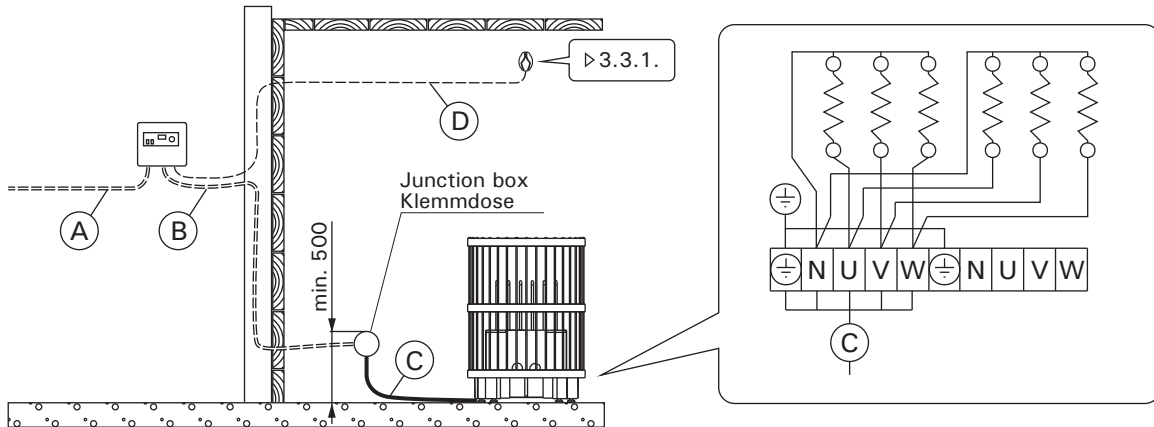

**The heater's electrical connections  
Elektroanschlüsse des Saunaofens**

Heater Ofen	Output Leistung	Cables (400 V 3N~) Kabel (400 V 3N~)				Fuses Sicherungen
		(A) ML/MK/MMJ	(B) ML/MK/MMJ	(C) H07RN-F	(D) SSJ	
	kW	mm <sup>2</sup>	mm <sup>2</sup>	mm <sup>2</sup>	mm <sup>2</sup>	A
PO11	11,0	5 x 2,5	5 x 2,5	5 x 2,5	4 x 0,25	3 x 16
PO165	16,5	5 x 6,0	5 x 6,0	5 x 2,5	4 x 0,25	3 x 25

**The heater's electrical connections in two groups  
Elektroanschlüsse des Saunaofens in zwei Gruppen**

Heater Ofen	Output Leistung	Cables (400 V 3N~) Kabel (400 V 3N~)				Fuses Sicherungen
		(A) ML/MK/MMJ	(B) ML/MK/MMJ	(C) H07RN-F	(D) SSJ	
	kW	mm <sup>2</sup>	mm <sup>2</sup>	mm <sup>2</sup>	mm <sup>2</sup>	A
PO165	16,5	5 x 6,0	5 x 2,5 (x 2)	5 x 2,5 (x 2)	4 x 0,25	3 x 25

**Electrical connections**