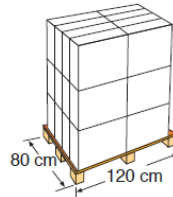

Art.-Nr.	CIKPBOC632
Beschreibung	Winterabdeckplane für ovale Echtholzpools MACADAMIA
Material	ausgerüstetes PVC
Maße	675 x 375 cm
Gewicht	14,30 Kg
Planendicke	580 g/m ²

Reference	CIKPBOC632
Description	Oval winter cover for wood pools MACADAMIA
Material	Armed PVC
Cover measure	675 x 375 cm
Weight	14,30 Kg
Thickness	580 g/m ²

VERPACKUNG OUTER BOX

Typ Type	Karton mit Etikett / box and label
Anzahl Units	1
Maße Size	60 X 40 X 20 cm
Umfang Volume	0,048 m ³
Gewicht Weight	14,80 kg

PALETTE PALLET

Typ Type	Europäisch/European
Anzahl Units	24 St. pro Palette
Maße Size	120 X 80 X 135 cm
Einteilung pro Palette / Pallet distribution	3 Schichten/layer X 8 Kartons/box
Umfang Volume	1,29 m ³
Gewicht Weight	375,2 kg