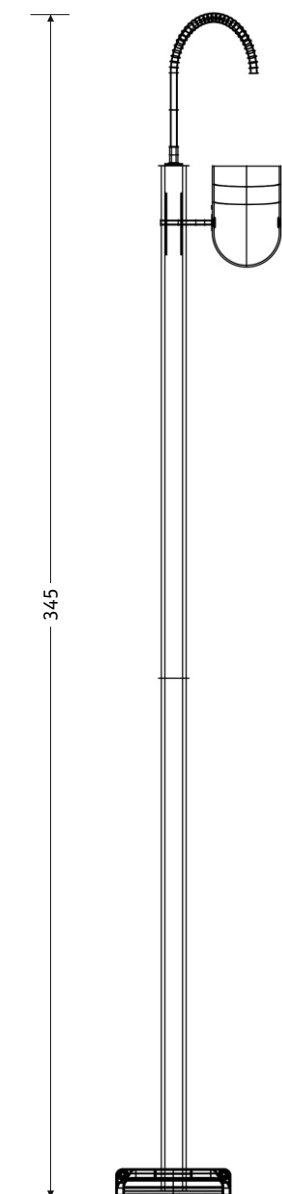

Este simbolo, indica elemento para instalar dentro de piscinas de chapoteo, con una lamina de agua entre 30 y 40cm.

Ce symbole indique les éléments à installer dans la piscine pour barboter avec une lame d'eau d'entre 30 et 40cm.

This symbol indicates parts to be fitted inside the paddling pool having between 30 and 40cm of water surface.

Ref.: FL-06

INFORMACIÓN TÉCNICA

Cotas en cm

Dimensiones en planta/dimension sur le plan/plan dimension: Ø 79cm.

Altura máxima del juego/Hauteur maximum/Maximum height: 345cm.

Caudal necesario/Caudal debit nécessaire/Required flow: 120lpm

Presión/Pression/Pressure: 1bar

MATERIALES/MATÉRIAUX/MATERIALS:

Figura de poliéster reforzado con fibra de vidrio/Figure fabriquée en polyester renforcé avec de la fibre de verre/Body of polyester reinforced with fibreglass.

Cuerpo realizado en acero inoxidable AISI-304/Structure fabriquée en acier inoxydable AISI-304/

Boquillas de impulsión, realizadas en acero inoxidable AISI-304/Tuyau à impulsion réalisé en acier inoxydable AISI-304/Stainless steel discharge nozzles AISI-304.