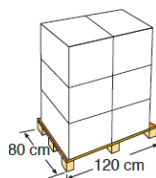

Ø436 cm

CV800003

FÜR RUNDE HOLZSCHWIMMBECKEN Violette 2: Ø500 cm FOR ROUND POOL Violette 2: Ø500 cm

MATERIAL MATERIAL
Polyethylen Polyethylene

MAßE MEASURE
Ø436 cm

GEWICHT WEIGHT
7,500 Kg

FARBE COLOUR
Blau Blue

STÄRKE THICKNESS
400 µ

EIGENSCHAFT CHARACTERISTIC
UV-Strahlenschutz
Protection against UV radiation

VERPACKUNG INNER PACKAGING

TYP TYPE
Karton mit
etikette
Box with label

MAßE SIZE
66 X 52 X 56 cm

TYP TYPE
Europäisch
European

EINTEILUNG DER PALETTE PALLET DISTRIBUTION
3 Lagen-layers x 2
Kartons/Boxes : 6

ANZAHL UNITS
1

UMFANG VOLUME
0,192 m³

ANZAHL UNITS
6 Stk./Palette
6 Units/Pallet

MAßE SIZE
120 X 80 X 183 cm

GEWICHT WEIGHT
8,500 Kg