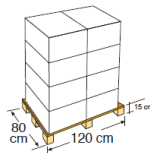

FIS500

Filtro de arena 10 m³, con 6 vías Filtro a sabbia 10 m³ con 6 modi

MEDIDA MISURA
49 X 49 X 79 cm

BOMBE POMPA
No Non

PESO PESO
10,200 kg

CUBA CUBA
Ø500 mm

ARENA SABBIA
± 85 (NO INCLUIDA)
± 85 (NON INCLUSO)

INCLUYE INCLUDE
Manómetro
Manometro

ENVASE IMBALLAGIO

TIPO TIPO
Caja de cartón
Scatola

PESO PESO
12,800 Kg

MEDIDAS MISURA
50,5 x 50,5 x 81

VOLUMEN VOLUME
0,185 m³

PALETIZADO PALLET

TIPO TIPO
Pallet

PESO PESO
122,4 Kg

UNIDADES UNITÁ
8

MEDIDAS MISURA
120 x 81 x 215 cm

VOLUMEN VOLUME
2,08 m³

GARANTÍA GARANZIA

*Salvo ampliación de garantía dependiendo del país.

*Ad eccezione dell'estensione della garanzia a seconda del paese.