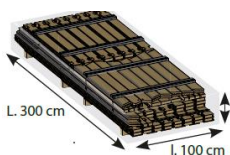

PALETTE 3/3

PALETTE DECKI
PALLET DECKI

MESURES
AFMETINGEN
300 X 100 X 50 cm

POIDS
GEWICHT
232 Kg

CERTIFICATS CERTIFICATEN