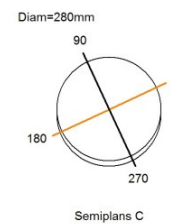

CARACTERÍSTICAS TÉCNICAS / TECHNICAL CHARACTERISTICS PRODUCTO: LUMIPLUS PAR56 V2 – BLANCO PRODUCT: LUMIPLUS PAR56 V2 – WHITE	CÓDIGO / CODE 67516 67520 – 67521 - 67522
--	--

MONOCOLOR (BLANCO – WHITE)

Tensión nominal Rated voltage	Vatios Watts	Vida Lifespan	Temperatura de color Colour temperature	Flujo luminoso Luminous output	Protección IP IP Protection	Cable Cable	
24 VDC	32 W	L70	W 5.700°K WW 3000°K	4.320 lm	IPX8	H07RN-F 2x1,5 mm ² (only on PAR56 projectors)	Operar únicamente con fuente de alimentación de seguridad. To be used only with a security power supply.

Flux 4320.00 lm
Máxim 401.14 cd/klm
Posició C=0.00 G=0.00
Rendiment : 100.00%
Data: 29-09-2016
Bisimètric