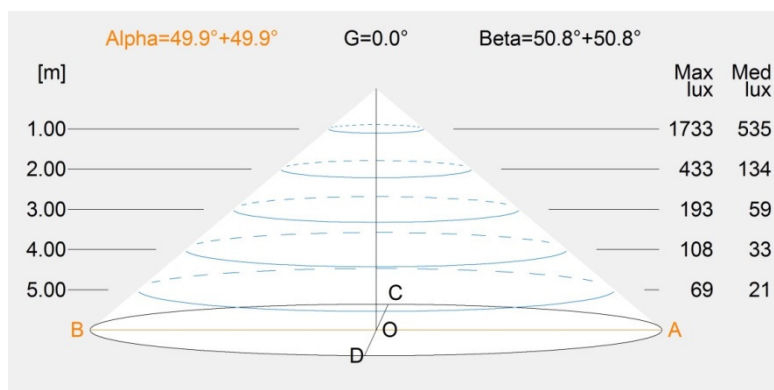

CARACTERÍSTICAS TÉCNICAS / TECHNICAL CHARACTERISTICS PRODUCTO: LUMIPLUS PAR56 V2 – BLANCO PRODUCT: LUMIPLUS PAR56 V2 – WHITE	CÓDIGO / CODE 67516 67520 – 67521 - 67522
--	--

MONOCOLOR (BLANCO – WHITE)

Tensión nominal Rated voltage	Vatios Watts	Vida Lifespan	Temperatura de color Colour temperature	Flujo luminoso Luminous output	Protección IP IP Protection	Cable Cable	
24 VDC	32 W	L70	W 5.700°K WW 3000°K	4.320 lm	IPX8	H07RN-F 2x1,5 mm ² (only on PAR56 projectors)	Operar únicamente con fuente de alimentación de seguridad. To be used only with a security power supply.

Flux 4320.00 lm
Máxim 401.14 cd/klm
Posició C=0.00 G=0.00
Rendiment : 100.00%
Data: 29-09-2016
Bisimètric