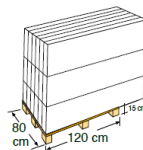

CONDICIONES

DUCHA de acero inoxidable **DOCCIA** in acciaio inox

MATERIAL MATERIAL
Acero inoxidable
Acciaio inox

MEDIDA MISURA
Ø 15 x 220 cm

PESO PESO
8,50 Kg

INCLUYE INCLUSA
Grifo lavapiés
Rubinetto del pediluvio

CARACTERÍSTICA CARATTERISTICA
Rociador orientable
Spruzzatore regolabile

ENVASE Y PALETIZADO IMBALLAGGIO E PALET

TIPO TIPO
Caja con etiqueta
Scatola con etichetta

MEDIDAS MISURA
48 x 12 x 187 cm

TIPO TIPO
Europeo
Europeo

DISTRIBUCIÓN PALET DISTRIBUZIONE DI PALLET
3 capas-strati x 6
Embalajes/imbballaggio: 18

UNIDADES UNITÀ
1

VOLUMEN VOLUME 0,10 m³

UNIDADES UNITÀ
18 und/pallet

MEDIDAS MISURA
187 x 80 x 159 cm

PESO PESO
9 Kg