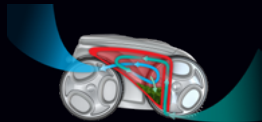

NAVEGACIÓN INTELIGENTE ADAPTADA A SU PISCINA

ASPIRACIÓN DE LARGA DURACIÓN

ASISTENCIA PARA SACARLO DEL AGUA Y FÁCIL ACCESO AL FILTRO

CONTROL INTUITIVO WIFI CON IAQUALINK™

SENSOR DE PRESIÓN, GIROSCOPIO Y ACCELERÓMETRO

INCLUIDO

CARRO DE Y TRANSPORTE UNIDAD DE CONTROL

CABLE DE 18M

FILTRO 60µ - 5L (100 o 200µ accesorios opcionales)

SWIVEL

4 RUEDAS MOTRICES

Elija bien el limpiafondos

■ Para piscinas enterradas y fuera de suelo con paredes rígidas, todo tipo de formas