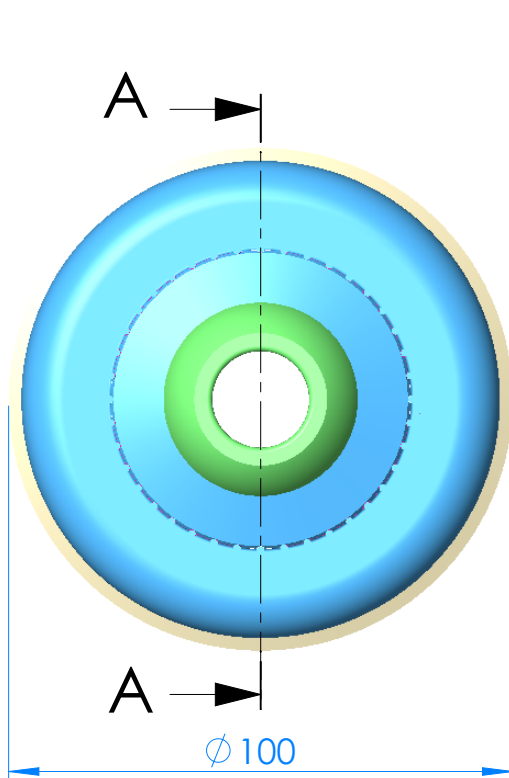

CÓDIGO / CODE: **32450**
 DESCRIPCIÓN: **BOQUILLA IMPULSIÓN PP LINER G 1"1/2**
 DESCRIPTION: **RETURN INLET FOR LINER POOLS G 1"1/2**

SECCIÓN A-A