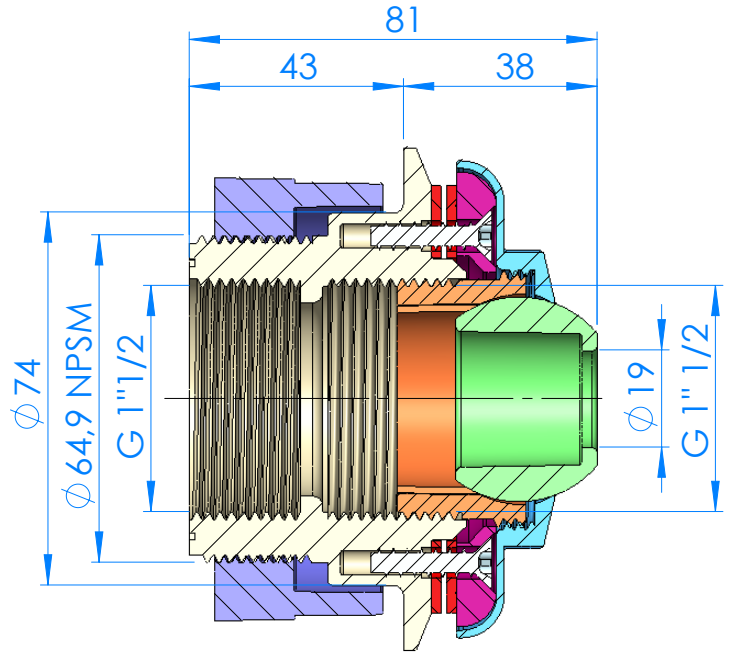

CÓDIGO / CODE: **32450**
 DESCRIPCIÓN: **BOQUILLA IMPULSIÓN PP LINER G 1"1/2**
 DESCRIPTION: **RETURN INLET FOR LINER POOLS G 1"1/2**

SECCIÓN A-A