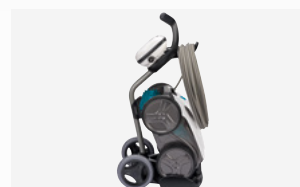

ROBOT PULITORE CONNESSO PER IL CONTROLLO A DISTANZA

OV 5490 IQ

VORTEX™ PRO 4WD

1 COMANDO A DISTANZA INTELLIGENTE

Il pulitore elettrico OV 5490 IQ può essere connesso alla tua rete Wi-Fi ed essere controllato dal tuo smartphone. Il controllo a distanza ti consente di gestire in modo molto semplice la pulizia della piscina, **permettendoti di avviare un ciclo di pulizia dal salotto di casa tua!**

2 VORTICE ULTRAPOTENTE CHE MANTIENE I DETRITI IN SOSPENSIONE

Grazie all'aspirazione ciclonica del pulitore elettrico OV 5490 IQ si crea **un vortice superpotente** che mantiene i detriti in sospensione. Con l'invenzione di questa tecnologia, gli ingegneri Zodiac® hanno ridotto il rischio di ostruzione del filtro. Le prestazioni di pulizia sono così mantenute costanti, **garantendo una pulizia ottimale.**

3 ROBOT FUORISTRADA

Dotato di 4 ruote motrici, il robot pulitore OV 5490 IQ è in grado di superare più facilmente gli ostacoli, **aderendo perfettamente a qualsiasi tipo di rivestimento.**

CARATTERISTICHE

6 PULIZIA DI FONDO, PARETI E LINEA D'ACQUA

ACCESSORI INCLUSI NELLA CONFEZIONE

Quadro di comando

Cestello filtrante

Facile accesso e grande capacità (5 litri)

Carrello di trasporto

ACCESSORI OPZIONALI DISPONIBILI