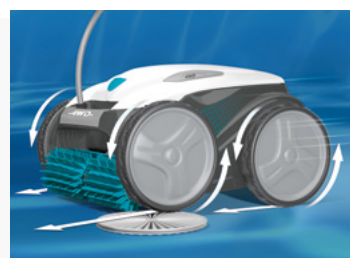

ROBOT PULITORE CONNESSO PER IL CONTROLLO A DISTANZA

OV 5490 IQ

VORTEX™ PRO 4WD

1 COMANDO A DISTANZA INTELLIGENTE

Il pulitore elettrico OV 5490 IQ può essere connesso alla tua rete Wi-Fi ed essere controllato dal tuo smartphone. Il controllo a distanza ti consente di gestire in modo molto semplice la pulizia della piscina, **permettendoti di avviare un ciclo di pulizia dal salotto di casa tua!**

2 VORTICE ULTRAPOTENTE CHE MANTIENE I DETRITI IN SOSPENSIONE

Grazie all'aspirazione ciclonica del pulitore elettrico OV 5490 IQ si crea **un vortice superpotente** che mantiene i detriti in sospensione. Con l'invenzione di questa tecnologia, gli ingegneri Zodiac® hanno ridotto il rischio di ostruzione del filtro. Le prestazioni di pulizia sono così mantenute costanti, **garantendo una pulizia ottimale.**

3 ROBOT FUORISTRADA

Dotato di 4 ruote motrici, il robot pulitore OV 5490 IQ è in grado di superare più facilmente gli ostacoli, **aderendo perfettamente a qualsiasi tipo di rivestimento.**

CARATTERISTICHE

CONTROLLO TRAMITE L'APP IAQUALINK™

Connettività integrata, controllabile dall'applicazione iAqualink™.

TECNOLOGIA LIFT SYSTEM BREVETTATA

Si attiva un potente getto posteriore, rendendo il robot più leggero da estrarre dall'acqua.