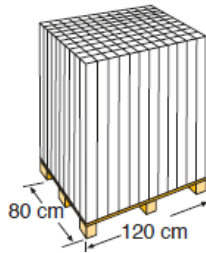

MANGOS TELESCÓPICOS [TELESCOPIC HANDLES

Facilita el acceso a zonas de la piscina a la vez el trabajo gracias a su medida regulable. Accesorios de sujeción mediante clip

Telescopic aluminium handle
Facilitates access to pool areas.
Easy-clip system

Referencia	TPP360	Reference	TPP360
Descripción	Mango telescópico de aluminio	Descripción	Telescopic aluminium handle.
Medida plegada / medida desplegada	Ø 5 x 138 cm / Ø 5 x 360 cm	Folded measure / unfolded measure	Ø 5 x 138 cm / Ø 5 x 360 cm
Peso	0,150 kg	Weight	0,150 kg

ENVASE INNER PACKAGING

Tipo Type	Cartoncillo / Cardboard
Unidades Units	6
Medidas Size	151 x 10 x 7 cm
Volumen Volume	0,01 m ³
Peso Weight	5,250 kg

PALETIZADO PALLET

Tipo type	Europeo/European
Unidades Units	720 und/palet
Distribución palet / Pallet distribution	1 capas/layer X 12 cajas/box embalajes/outer box: 120
Medidas Size	120 X 80 X 165 cm
Volumen Volume	1,58 m ³
Peso Weight	650 kg