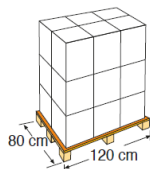

730 x 375 x 132 cm

FPROV737

LINER CARRELAGE les piscines paroi acier **GRESITE DECORATIE LINER** voor stalen zwembad

MATÉRIEL MATERIAAL
PVC PVC

MESURE AFMETINGEN
730 x 375 x 132 cm

POIDS GEWICHT
33,000 Kg

COULEUR KLEUR
Correlage Gresite

ÉPAISSEUR BÂCHES
ZEILDIKTE
50/100

INSTALLATION
INSTALLATIE
Système d'accroche
Ophangstelsysteem

EMBALLAGE E MIS SUR PALETTE VERPAKKING EN PALLETISERING

TYPE TYPE
Carton avec
étiquette
Doos met etiket

MESURE
AFMETINGEN
55 X 28 X 42 cm

TYPE
TYPE
Européen
Europees

DISTRIBUTION PALLET
PALLETDISTRIBUTIE
3 couches-Hoogte x 6
emballage - Dozen 18

UNITÉ
EENHEDEN
1

VOLUME
VOLUME
0,064 m³

UNITÉ
EENHEDEN
18 und/pallet

MESURE
AFMETINGEN
120 X 80 X 140 cm

POIDS
GEWICHT
33.0 Kg

VOLUME
VOLUME
1,34 m³

POIDS
GEWICHT
614 Kg

GARANTIE GARANTIE

*Sauf extension de garantie selon les pays.

*Behalve verlenging van de garantie afhankelijk van het land.

CODE EAN EAN CODE