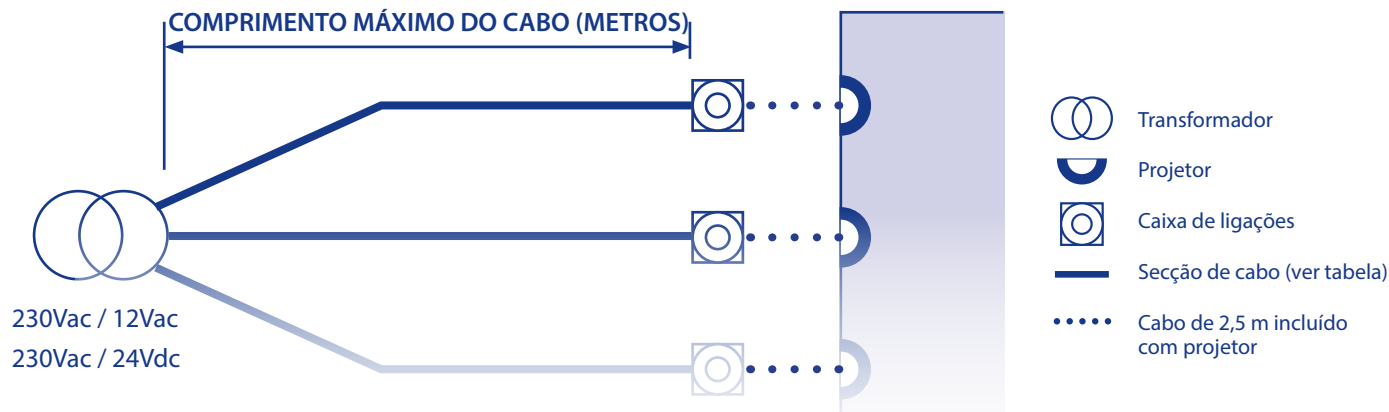

## ▶ INSTALAÇÃO LIGAÇÃO EM MODO A:

*Cada projetor liga-se individualmente à saída do transformador*

CÓDIGO			COMPIMENTO MÁXIMO DO CABO (METROS)					
			2x1,5 mm <sup>2</sup>	2x2,5 mm <sup>2</sup>	2x4 mm <sup>2</sup>	2x6 mm <sup>2</sup>	2x10 mm <sup>2</sup>	2x16 mm <sup>2</sup>
PAR56 - FLAT - RAPID	FLEXI	DESIGN						
	71236		119	219	-	-	-	-
76591M, 76592M, 76593M, 75767 75771, 75772, 76573, 76573WW	76579M, 76580M, 76581M		6	11	18	28	46	74
	76600, 76600WW, 76600TW, 76600M, 76600MW	59805, 59805WW, 59807, 59807WW	8	15	24	36	60	96
	76601, 76601WW, 76601TW, 76601MW		3	7	11	17	29	46
	76573, 76573WW	59801, 59803	7	13	21	31	52	84
75435, 75771, 75772, 75777, 75778, 75767, 75437, 75781, 75782, 75784, 75785, 75824, 75825, 75826, 62328, 62393, 64561, 64340, 65307, 64341			9	17	28	42	70	112
	71201, 71201WW		65	135	-	-	-	-
	71202, 71202WW		27	55	90	140	-	-
73761, 73761WW, 70870, 70870WW 66828, 66828WW, 70528, 70528WW,			14	26	42	63	105	165

## ▶ INSTALAÇÃO LIGAÇÃO EM MODO A:

*Cada projetor liga-se individualmente à saída do transformador*

CÓDIGO		COMPIMENTO MÁXIMO DO CABO (METROS)				
		2x1,5mm <sup>2</sup>	2x2,5mm <sup>2</sup>	2x4mm <sup>2</sup>	2x6mm <sup>2</sup>	2x10mm <sup>2</sup>
FLEXI MINI	MINI					
74400, 74400WW, 76588M, 76602M	52131, 52131WW, 52132, 52132WW, 76680, 76680WW, 76681, 76681WW	47	88	140	-	-
74401, 74401WW		150	-	-	-	-
74406, 74406WW		27	49	79	119	-
74407, 74407WW		153	-	-	-	-
76589M, 76590M		23	43	70	105	-
76602, 76602WW, 76602TW		62	115	-	-	-
76602MW		37	69	111	-	-
76603, 76603WW, 76603TW		27	49	79	119	-
76603MW		19	35	56	84	141
	52126, 52127 76682, 76683	34	68	109	-	-