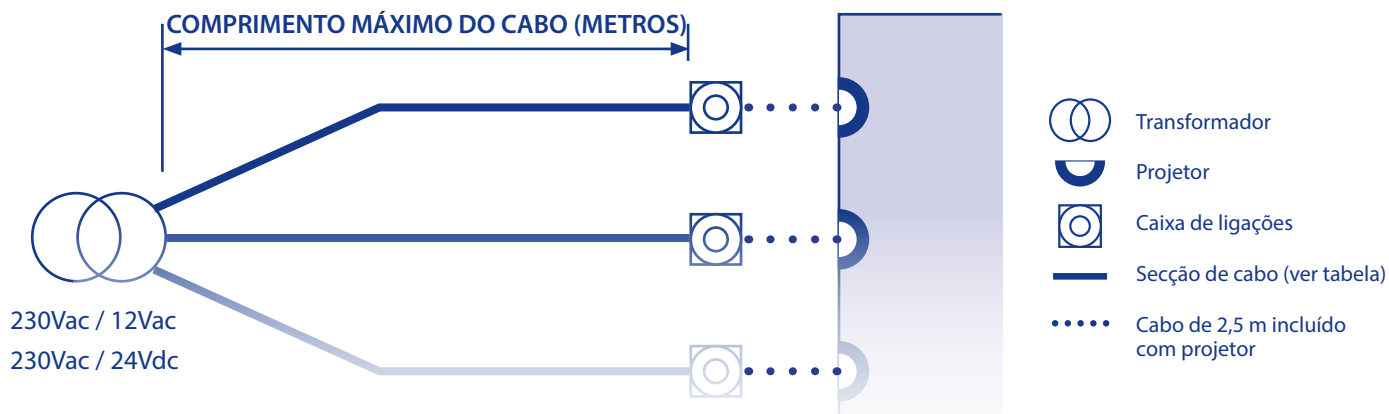

## ▶ INSTALAÇÃO LIGAÇÃO EM MODO A:

*Cada projetor liga-se individualmente à saída do transformador*

CÓDIGO			COMPIMENTO MÁXIMO DO CABO (METROS)					
			2x1,5 mm <sup>2</sup>	2x2,5 mm <sup>2</sup>	2x4 mm <sup>2</sup>	2x6 mm <sup>2</sup>	2x10 mm <sup>2</sup>	2x16 mm <sup>2</sup>
PAR56 - FLAT - RAPID	FLEXI	DESIGN						
	71236		119	219	-	-	-	-
76591M, 76592M, 76593M, 75767 75771, 75772, 76573, 76573WW	76579M, 76580M, 76581M		6	11	18	28	46	74
	76600, 76600WW, 76600TW, 76600M, 76600MW	59805, 59805WW, 59807, 59807WW	8	15	24	36	60	96
	76601, 76601WW, 76601TW, 76601MW		3	7	11	17	29	46
	76573, 76573WW	59801, 59803	7	13	21	31	52	84
75435, 75771, 75772, 75777, 75778, 75767, 75437, 75781, 75782, 75784, 75785, 75824, 75825, 75826, 62328, 62393, 64561, 64340, 65307, 64341			9	17	28	42	70	112
	71201, 71201WW		65	135	-	-	-	-
	71202, 71202WW		27	55	90	140	-	-
73761, 73761WW, 70870, 70870WW 66828, 66828WW, 70528, 70528WW,			14	26	42	63	105	165

## ▶ INSTALAÇÃO LIGAÇÃO EM MODO A:

*Cada projetor liga-se individualmente à saída do transformador*

CÓDIGO		COMPIMENTO MÁXIMO DO CABO (METROS)				
		2x1,5mm <sup>2</sup>	2x2,5mm <sup>2</sup>	2x4mm <sup>2</sup>	2x6mm <sup>2</sup>	2x10mm <sup>2</sup>
FLEXI MINI	MINI					
74400, 74400WW, 76588M, 76602M	52131, 52131WW, 52132, 52132WW, 76680, 76680WW, 76681, 76681WW	47	88	140	-	-
74401, 74401WW		150	-	-	-	-
74406, 74406WW		27	49	79	119	-
74407, 74407WW		153	-	-	-	-
76589M, 76590M		23	43	70	105	-
76602, 76602WW, 76602TW		62	115	-	-	-
76602MW		37	69	111	-	-
76603, 76603WW, 76603TW		27	49	79	119	-
76603MW		19	35	56	84	141
	52126, 52127 76682, 76683	34	68	109	-	-