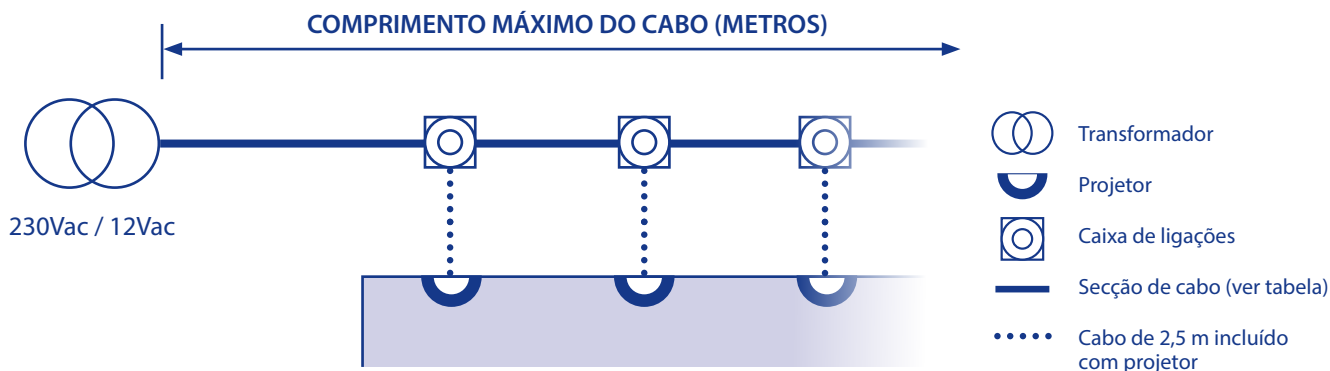

▶ INSTALAÇÃO LIGAÇÃO EM **MODO B**:

Um só cabo principal alimenta mais de um projetor

CÓDIGO		QUANT. PROJ.	COMPIMENTO MÁXIMO DO CABO (METROS)						
			2x1,5 mm²	2x2,5 mm²	2x4 mm²	2x6 mm²	2x10 mm²	2x16 mm²	
FLEXI MINI	MINI								
74400, 74400WW, 76588M, 76602M	52131, 52131WW, 52132, 52132WW, 76680, 76680WW, 76681, 76681WW	2	23	43	70	105	-	-	
		3	15	29	46	70	117	-	
		4	11	21	35	52	87	140	
74401, 74401WW		2	75	130	210	-	-	-	
		3	50	87	140	-	-	-	
		4	38	65	105	-	-	-	
74406, 74406WW		2	15	25	40	60	100	-	
		3	10	17	27	40	68	105	
		4	7	13	20	30	50	80	
74407, 74407WW		2	65	135	-	-	-	-	
		3	44	90	-	-	-	-	
		4	33	68	108	-	-	-	
76589M, 76590M		2	11	21	35	52	87	140	
		3	7	14	23	35	58	93	
		4	5	10	17	26	43	70	
76602, 76602WW, 76602TW		2	31	58	93	140	-	-	
		3	21	38	62	93	155	-	
		4	15	29	46	70	117	-	
76602MW		2	19	35	56	84	141	-	
		3	12	23	37	56	93	149	
		4	9	17	28	42	70	112	
76603, 76603WW, 76603TW		2	13	25	40	60	100	-	
		3	9	16	26	40	66	106	
		4	6	12	20	30	50	80	
76603MW		2	9	17	28	42	70	112	
		3	6	11	18	28	46	74	
		4	4	8	13	21	35	56	
	52126, 52127, 76682, 76683	2	17	34	54	82	137	-	
		3	11	22	36	54	90	144	
		4	8	17	27	41	68	109