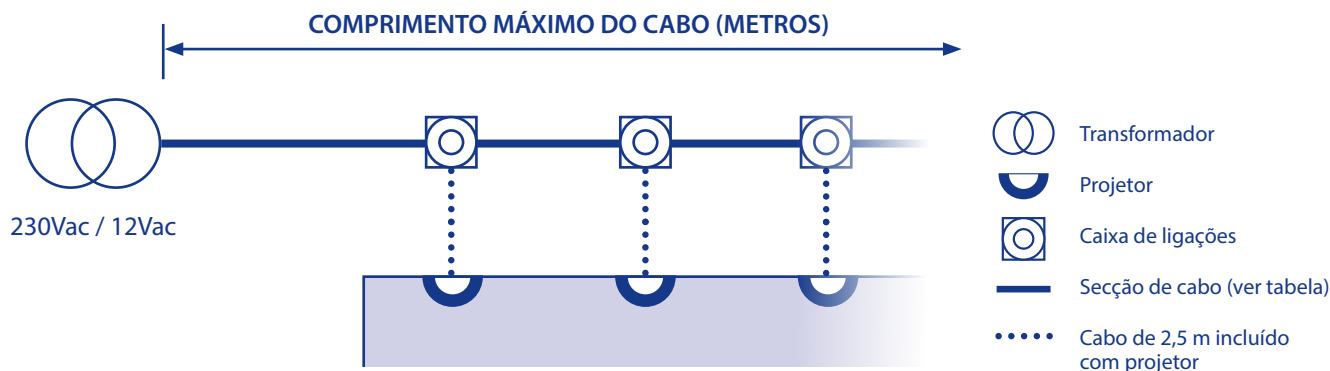

▶ INSTALAÇÃO LIGAÇÃO EM **MODO B:**

Um só cabo principal alimenta mais de um projetor

CÓDIGO			QUANT. PROJ.	COMPIMENTO MÁXIMO DO CABO (METROS)						
				2x1,5 mm²	2x2,5 mm²	2x4 mm²	2x6 mm²	2x10 mm²	2x16 mm²	
PAR56 - FLAT - RAPID	FLEXI	DESIGN								
	71236		2	58	108	-	-	-	-	
			3	39	72	114		-	-	
			4	29	54	87	130	-	-	
76591M, 76592M, 76593M, 75767 75771, 75772, 76573, 76573WW	76579M, 76580M, 76581M		2	3	5	9	13	25	37	
			3	-	3	7	9	15	26	
			4	-	-	3	6	11	18	
	76600, 76600WW, 76600TW, 76600M, 76600MW	59805, 59805WW, 59807, 59807WW	2	3	6	11	16	27	44	
			3	-	4	7	10	19	29	
			4	-	3	5	8	14	22	
	76601, 76601WW, 76601TW, 76601MW		2		3	5	8	14	23	
			3			3	5	9	15	
			4				4	7	11	
	76573, 76573WW	59801, 59803	2	3	6	10	15	26	42	
			3		4	6	10	17	28	
			4		3	5	7	13	20	
75435, 75771, 75772, 75777, 75778, 75767, 75437, 75781, 75782, 75784, 75785, 75824, 75825, 75826, 62328, 62393, 64561, 64340, 65307, 64341			2	4	9	14	21	36	58	
			3	3	5	9	14	24	38	
			4	-	3	7	10	18	29	
	71201, 71201WW		2	34	68	109	163	-	-	
			3	22	45	72	108	-	-	
			4	17	34	54	82	137	-	
	71202, 71202WW		2	15	30	48	72	121	-	
			3	9	19	31	47	78	126	
			4	7	14	23	35	59	95	
73761, 73761WW, 70870, 70870WW 66828, 66828WW, 70528, 70528WW,			2	6	12	20	30	50	80	
			3	4	8	13	21	35	56	
			4	3	6	10	15	26	42