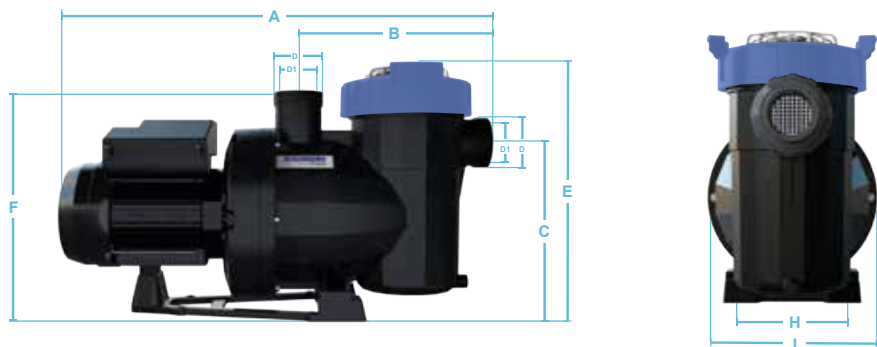

LUNGA DURATA

Con i suoi materiali termoplastici all'avanguardia, un motore con grado di protezione IP-X5 e **componenti ad alta resistenza chimica**, Nautilus Silent è stata progettata per funzionare a lungo nelle condizioni più impegnative. Può sopportare ambienti caldi e livelli di umidità elevati. Adatta all'**acqua di mare**, acque con alti livelli di solidi sospesi e trattamenti ad ozono. Progettata e testata per le condizioni più difficili, è dotata di garanzia fino a 3 anni.

PRESTAZIONI SUPERIORI

Grazie al design dell'idraulica e dei motori, Nautilus Silent è una pompa a velocità singola ad alte prestazioni ed efficiente con un flusso e una pressione di uscita eccellenti.

ADATTA A TUTTE LE PISCINE

Disponibile in un'ampia gamma di potenze per motori monofase e trifase, Nautilus Silent è adatta alle piscine di ogni dimensione. È totalmente retrocompatibile in caso di piscine dotate delle pompe Victoria Plus e Victoria Plus Silent.

PRESTAZIONI

DIMENSIONI

CODICE	DIMENSIONI (mm)								
	A	B	C	D	D1	E	F	H	I
72549	581	281	246	Thread Esterno Victoria Plus & Victoria Plus Silent	2" GAS	359	322	164	254
72550	581	281	246		2" GAS	359	322	164	254
72551	581	281	246		2" GAS	359	322	164	254
72552	581	281	246		2" GAS	359	322	164	254
72553	581	281	246		2" GAS	359	322	164	254
72554	581	281	246		2" GAS	359	322	164	254
72555	615	281	246		2" GAS	359	356	164	254
72556	615	281	246		2" GAS	359	356	164	254
72557	615	281	246		2" GAS	359	356	164	254
72558	615	281	246		2" GAS	359	356	164	254
72559	646	281	246		2" GAS	359	387	164	254
72560	646	281	246		2" GAS	359	356	164	254