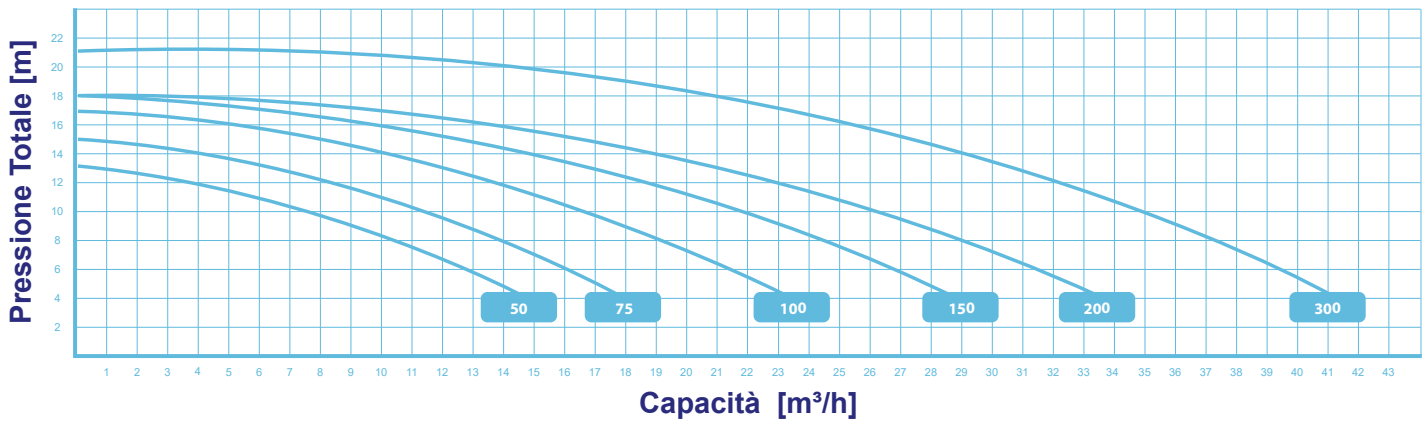

PRESTAZIONI SUPERIORI

Grazie al design dell'idraulica e dei motori, Nautilus Silent è una pompa a velocità singola ad alte prestazioni ed efficiente con un flusso e una pressione di uscita eccellenti.

ADATTA A TUTTE LE PISCINE

CARATTERISTICHE TECNICHE

CODICE	MODELLO	Tensione	Capacità	Pressione	Pressione Max.	Capacità Max. in Pressione= 4m	Potenza nominale del motore	Potenza Max. Assorbita	Dimensioni Tubo	Peso Confezione	Volume Confezione
		Un (V)	Qn (m³/h)	Hn (m)	HMAX (m)	QMAX (m³/h)	P2N (kW)	P1MAX (kW)	D (mm)	Kg	m³
72549	50M	230	7,5	10	13	14,5	0,38	0,58	Ø50	12	0,07
72550	50T	230/400	7,5	10	13	14,5	0,38	0,55	Ø50	12	0,07
72551	75M	230	11	10	15	18	0,56	0,72	Ø50	13	0,07
72552	75T	230/400	11	10	15	18	0,56	0,72	Ø50	13	0,07
72553	100M	230	16	10	17	23,5	0,75	0,98	Ø50	14	0,07
72554	100T	230/400	16	10	17	23,5	0,75	1,02	Ø50	14	0,07
72555	150M	230	21,5	10	18	29	1,12	1,40	Ø63	17	0,07
72556	150T	230/400	21,5	10	18	29	1,12	1,40	Ø63	17	0,07
72557	200M	230	26	10	18	33,5	1,49	1,80	Ø63	18	0,07
72558	200T	230/400	26	10	18	33,5	1,49	1,80	Ø63	19	0,07
72559	300M	230	35	10	21	41	2,24	2,59	Ø75	23	0,07
72560	300T	230/400	35	10	21	41	2,24	2,40	Ø75	23	0,07

PRESTAZIONI

DIMENSIONI

CODICE	DIMENSIONI (mm)								
	A	B	C	D	D1	E	F	H	I
72549	581	281	246	Thread Esterno Victoria Plus & Victoria Plus Silent	2" GAS	359	322	164	254
72550	581	281	246		2" GAS	359	322	164	254
72551	581	281	246		2" GAS	359	322	164	254
72552	581	281	246		2" GAS	359	322	164	254
72553	581	281	246		2" GAS	359	322	164	254
72554	581	281	246		2" GAS	359	322	164	254
72555	615	281	246		2" GAS	359	356	164	254
72556	615	281	246		2" GAS	359	356	164	254
72557	615	281	246		2" GAS	359	356	164	254
72558	615	281	246		2" GAS	359	356	164	254
72559	646	281	246		2" GAS	359	387	164	254
72560	646	281	246		2" GAS	359	356	164	254