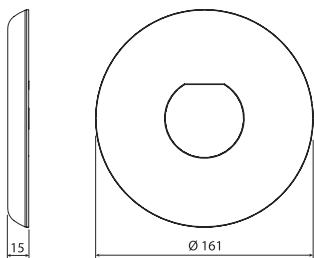

Blanco	Beige	Gris claro	Gris antracita	Acero Inox * AISI 316
74392	74392CL090	74392CL129	74392CL144	74392CLSS
74393	74393CL090	74393CL129	74393CL144	74393CLSS
74394	74394CL090	74394CL129	74394CL144	74394CLSS
74395	74395CL090	74395CL129	74395CL144	74395CLSS

PARA NICHOS