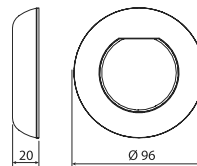

PARA BOQUILLA S (Ø90mm)