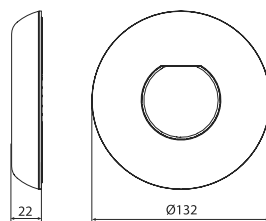

PARA BOQUILLA L (Ø116mm)