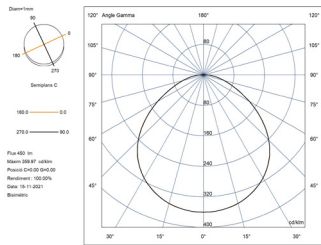

FOTOMETRÍAS LUMIPLUS V1