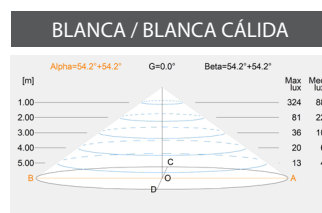

FOTOMETRÍAS LUMIPLUS V2