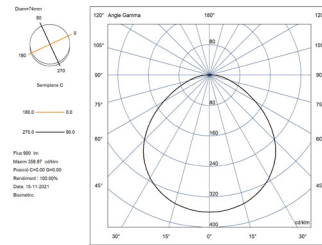

FOTOMETRÍAS LUMIPLUS V2