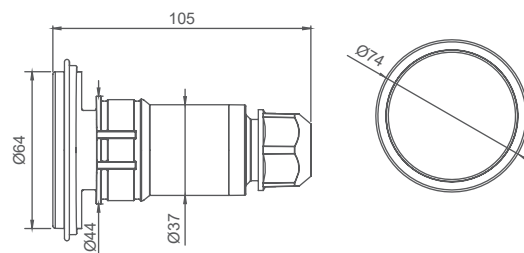

Punto de luz

*medidas en mm.

1 PUNTO DE LUZ

LUMIPLUS V1	74400	74400WW	74401	74401WW	74402	744403
TIPO DE LUZ	BLANCA	BLANCA CÁLIDA	BLANCA	BLANCA CÁLIDA	RGB 	RGB Wireless
VOLTAJE	12V AC	12V AC	24V DC	24V DC	12V AC	12V AC
POTENCIA	3,5 W	3,5 W	3 W	3 W	3,8 W	6,5 W
CONSUMO	6 VA	6 VA	3 VA	3 VA	6,5 VA	7 VA
FLUJO LUMINOSO	450 lm	450 lm	450 lm	450 lm	300 lm	300 lm
TEMP. DE COLOR	5.700K	3.000K	5.700K	3.000K	-	-
CRI >	70	80	70	80	-	-
EFICIENCIA LUMINOSA	128,57	150	128,57	150	78,94	69,76
ÁNGULO DE FLUJO	0,58	0,58	1	1	0,58	0,61
ÓPTICA	Wide	Wide	Wide	Wide	Wide	Wide
PROTECCIÓN TÉRMICA	Auto-regulación	Auto-regulación	Auto-regulación	Auto-regulación	Intermitencia	Intermitencia
CLASE ENERGÉTICA <small>Según UE 2019/2015</small>						
INSTALACIÓN EN AGUA SALADA	Si	Si	Si	Si	Si	Si
SISTEMAS DE CONTROL COMPATIBLES	ON/OFF	ON/OFF	ON/OFF	ON/OFF	32458, 27818, 41988, 59131, 57434	59125, 64633

330mm

Código	74400, 74400WW, 74402, 74403 74404, 74406, 74406WW, 74408 74409	74401, 74401WW, 74407, 74407WW,	74405
Medidas caja unitaria (mm)	130 x 130 x 160		242x 120 x 242
Volumen / Caja unitaria (m ³)	0,0027		0,0076
Peso / Caja unitaria (Kg)	0,415		1,138
Unidades / Caja standard	8		2
Volumen / Caja standard (m ³)	0,0241		0,0241
Peso / Caja standard (Kg)	3,63	4,51	2,59
Unidades / Palet	440	440	110
Volumen / Palet (m ³)	1,8		
Peso / Palet (Kg)	219,8	268,2	162,4