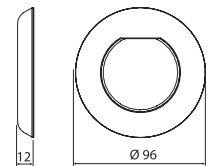

Punto de luz

*medidas en mm.

1 PUNTO DE LUZ

LUMIPLUS V1	74400	74400WW	74401	74401WW	74402	744403
TIPO DE LUZ	BLANCA	BLANCA CÁLIDA	BLANCA	BLANCA CÁLIDA	RGB 	RGB Wireless
VOLTAJE	12V AC	12V AC	24V DC	24V DC	12V AC	12V AC
POTENCIA	3,5 W	3,5 W	3 W	3 W	3,8 W	6,5 W
CONSUMO	6 VA	6 VA	3 VA	3 VA	6,5 VA	7 VA
FLUJO LUMINOSO	450 lm	450 lm	450 lm	450 lm	300 lm	300 lm
TEMP. DE COLOR	5.700K	3.000K	5.700K	3.000K	-	-
CRI >	70	80	70	80	-	-
EFICIENCIA LUMINOSA	128,57	150	128,57	150	78,94	69,76
ÁNGULO DE FLUJO	0,58	0,58	1	1	0,58	0,61
ÓPTICA	Wide	Wide	Wide	Wide	Wide	Wide
PROTECCIÓN TÉRMICA	Auto-regulación	Auto-regulación	Auto-regulación	Auto-regulación	Intermitencia	Intermitencia
CLASE ENERGÉTICA <small>Según UE 2019/2015</small>						
INSTALACIÓN EN AGUA SALADA	Si	Si	Si	Si	Si	Si
SISTEMAS DE CONTROL COMPATIBLES	ON/OFF	ON/OFF	ON/OFF	ON/OFF	32458, 27818, 41988, 59131, 57434	59125, 64633

PARA NICHOS

PARA BOQUILLA L (Ø116mm)

PARA BOQUILLA S (Ø90mm)

PARA TUBO

SOPORTES DE INSTALACIÓN

TIPO DE PISCINA	EMBELLECEDOR PARA NICHOS 74392	EMBELLECEDOR PARA BOQUILLA GRANDE 74393	EMBELLECEDOR PARA BOQUILLA PEQUEÑA 74394	EMBELLECEDOR PARA TUBO 74395	
HORMIGÓN	06967	56498	35418	53956	15661
HORMIGÓN + LINER	00369	59983	00338	-	
PANELES	49828	00330	27084	-	
POLIÉSTER	00369	00330	74179	-	

EMBALAJE Y PALETIZADO

CAJA
PUNTO DE LUZ

130mm

CAJA
EMBELLECEDORES

135 mm

CAJA
STANDARD

270 mm

270 mm

330mm

Código	74400, 74400WW, 74402, 74403 74404, 74406, 74406WW, 74408 74409	74401, 74401WW, 74407, 74407WW,	74405
Medidas caja unitaria (mm)	130 x 130 x 160		242x 120 x 242
Volumen / Caja unitaria (m ³)	0,0027		0,0076
Peso / Caja unitaria (Kg)	0,415		1,138
Unidades / Caja standard	8		2
Volumen / Caja standard (m ³)	0,0241		0,0241
Peso / Caja standard (Kg)	3,63	4,51	2,59
Unidades / Palet	440	440	110
Volumen / Palet (m ³)	1,8		
Peso / Palet (Kg)	219,8	268,2	162,4