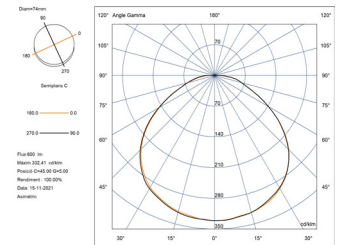

FOTOMETRÍAS LUMIPLUS V2