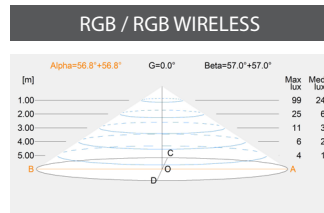

FOTOMETRÍAS LUMIPLUS V1