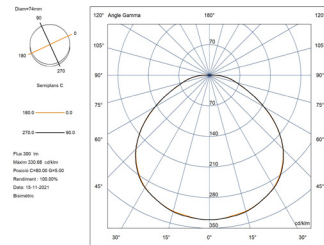

FOTOMETRÍAS LUMIPLUS V1