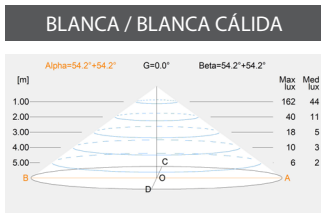

FOTOMETRÍAS LUMIPLUS V1