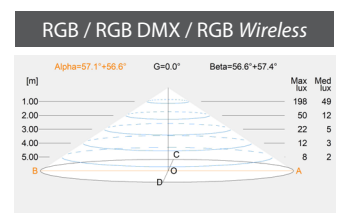

FOTOMETRÍAS LUMIPLUS V2