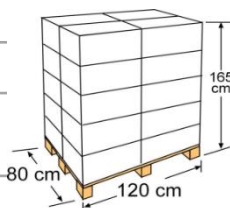

INNENHÜLLE [LINERS

Innenhülle mit Einhängesystem, langlebig und dank seines Designs, einfach zu hängen.

Liner with hanging system, long-lasting and easy to hang thanks to its design

Art.-Nr.	FPR301
Beschreibung	Blaue Innenhülle für Rundbecken
Masse	Ø300 X 120 cm
Gewicht	9,8 kg
Farbe	Blau
Stärke	40/100
Installation	Einhängesystem

Reference	FPR301
Descripción	Blue liner for round pools
Measure	Ø300 X 120 cm
Weight	9,8 kg
Colour	Blue
Thickness	40/100
Installation	Hanging system

VERPACKUNG OUTER BOX

Typ Type	Karton/ Cardboard
Anzahl Units	1
Masse Size	54 X 39 X 32 cm
Umfang Volume	0,067 m ³
Gewicht Weight	11 Kg

PALETTE PALLET

Typ Type	Europäisch/European
Anzahl Units	20 Stk. Pro Palette
Masse Size	120 X 80 X 165 cm
Einteilung der Palette / Pallet distribution	5 Lagen/layers X 4 Verpackungen/box
Umfang Volume	1,584 m ³
Gewicht Weight	233,75 kg