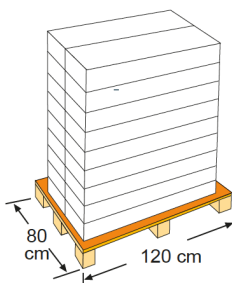

LINERS [LINERS

Liners para piscinas de
madera con sistema
colgante

Wooden pools liners
with hanging system

Referencia	786214
Descripción	Liner beige piscina redonda Violette
Medida	Ø 460 X 121 cm
Peso	23,770 kg
Color	Beige
Espesor	75/100
Instalación	Sistema colgante

Reference	786214
Descripción	Beige liner for Violette round pool
Measure	Ø 460 X 121 cm
Weight	23,770 kg
Colour	Beige
thickness	75/100
Installation	Hanging system

ENVASE OUTER BOX

Tipo Type	Cartoncillo / Cardboard
Unidades Units	1
Medidas Size	102 x 34 x 17 cm
Volumen Volume	0,0589 m ³
Peso Weight	24,95 Kg

PALETIZADO PALLET

Tipo Type	Europeo/European
Unidades Units	18 und/palet
Medidas Size	120 X 80 X 168 cm
Distribución palet Pallet distribution	9 capas/layers X 2 cajas/box: 18
Volumen Volume	1,61 m ³
Peso Weight	469,100 kg