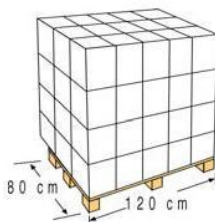

Art.-Nr.	AR100G
Beschreibung	Skimmer + Rücklaufdüse
Masse	24 X 21,5 X 31cm
Farbe	Grau

Reference	AR100G
Descripción	Skimmer + return fitting
Measure	24 X 21,5 X 31cm
Colour	Grey

VERPACKUNG OUTER BOX

Typ Type	Karton / Carton box
Anzahl Units	1
Masse Size	27 X 22 X 35 cm
Umfang Volume	0,0208 m ³
Gewicht Weight	1,9 kg

PALETTE PALLET

Typ Type	Europäisch/European
Anzahl Units	60 Stück pro Palette
Masse Size	120 X 80 X 155 cm
Einteilung der Palette /Pallet distribution	4 capas/layers X 15 Embalajes: 60
Umfang Volume	1,488 m ³
Gewicht Weight	127,75 kg