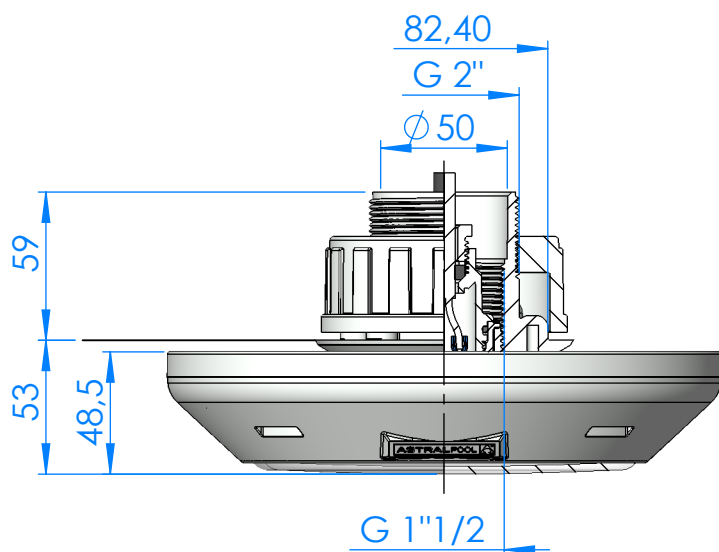

CÓDIGO / CODE: **65314**
DESCRIPCIÓN: **LUMIPLUS RAPID W + BOQ.**
DESCRIPTION: **LUMIPLUS RAPID W + NOZZLE**

Troquel

Nota: Unidades en mm
Note: Units in mm