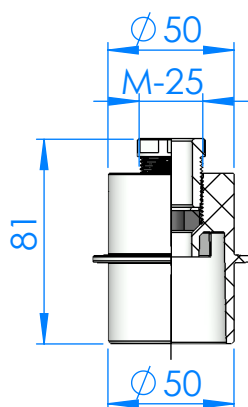

CÓDIGO / CODE: **65314**
DESCRIPCIÓN: **LUMIPLUS RAPID W + BOQ.**
DESCRIPTION: **LUMIPLUS RAPID W + NOZZLE**

Troquel

Nota: Unidades en mm
Note: Units in mm