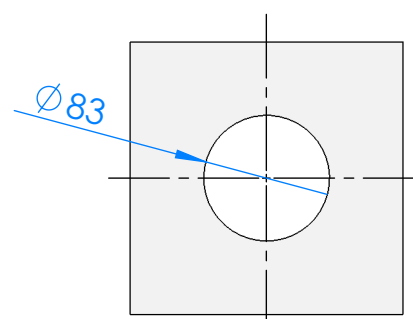

CÓDIGO / CODE: **65314**
DESCRIPCIÓN: **LUMIPLUS RAPID W + BOQ.**
DESCRIPTION: **LUMIPLUS RAPID W + NOZZLE**

Troquel

Nota: Unidades en mm
Note: Units in mm