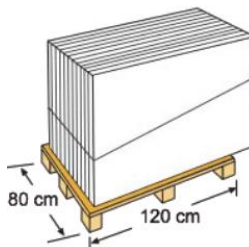

VERPACKUNG INNER PACKAGING

Typ Type	Karton/ Cardboard
Anzahl Units	1
Masse Size	159 x 66 x 11 cm
Umfang Volume	0,113 m³
Gewicht Weight	12,12 kg