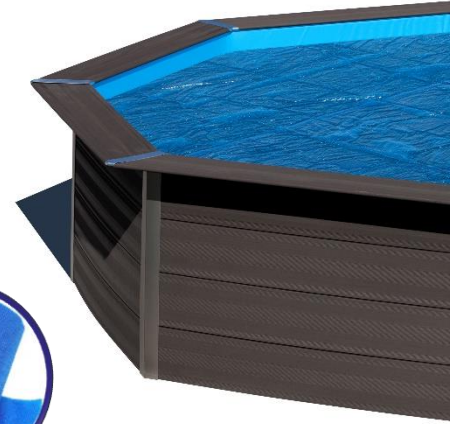

# ISOTHERMABDECKPLA NE ISOTHERMIC COVER

Sommerabdeckungen werden verwendet, wenn niemand schwimmt, und helfen, das Wasser tagsüber oder nachts warm zu halten. Sie tragen auch dazu bei, den Pool frei von Schmutz zu halten und das Wasser sauber zu halten, indem sie die größeren Partikel an der Oberfläche lassen

Summer covers are used when no one is swimming and help to keep the water warm during the day or night. They also help to keep the pool free of dirt and keep the pool water clean by leaving the larger particles on the Surface

**Ø 361 cm**

**CVKPCO41**

FÜR RUNDBECKEN AUS COMPOSITE Ø361 cm FOR ROUND COMPOSITE POOLS Ø366 cm

**MATERIAL MATERIAL**  
Polyethylen Polyethylene

**MAßE MEASURE**  
Ø 361 cm

**GEWICHT WEIGHT**  
8 Kg

**FARBE COLOUR**  
Blau Blue