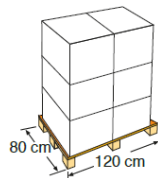

## VERPACKUNG INNER PACKAGING

**TYP TYPE**  
Karton mit  
etikette  
Box with label

**MAßE SIZE**  
65 X 55 X 50 cm

**ANZAHL UNITS**  
1

**UMFANG VOLUME**  
0,178 m<sup>3</sup>

**GEWICHT WEIGHT**  
8,286 Kg

**TYP TYPE**  
Europäisch  
European

**EINTEILUNG DER PALETTE PALLET DISTRIBUTION**  
3 Lagen-layers x 2  
Kartons/Boxes : 6

**ANZAHL UNITS**  
6 Stk./Palette  
6 Units/Pallet

**MAßE SIZE**  
120 X 80 X 165 cm

**UMFANG VOLUME**  
1,58 m<sup>3</sup>

**GEWICHT WEIGHT**  
69,716 Kg