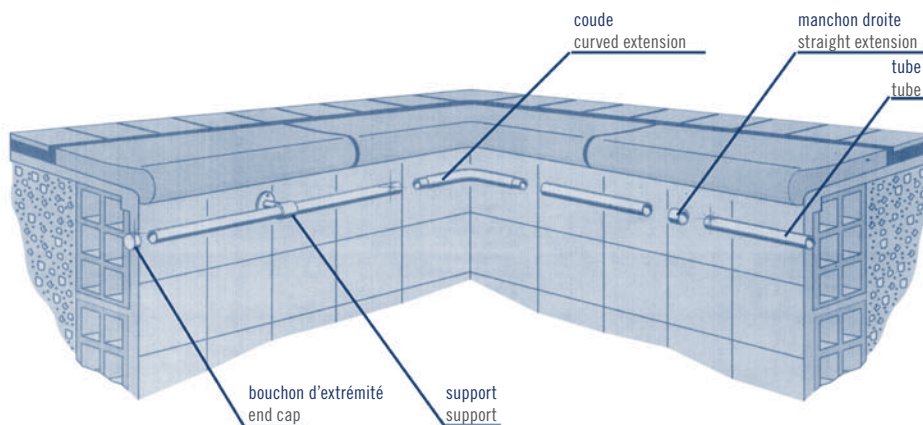

Poignées à encastrer et avec des plats en acier inoxydable poli Handgrips for recessing with wall supports of polished Stainless Steel