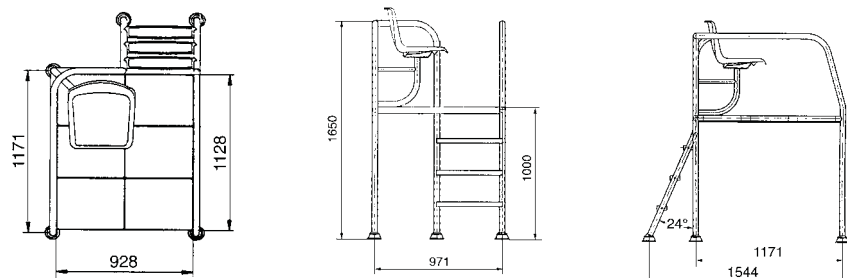

"Multipurpose" H-1000 chair

Recommended for all kinds of pools; 1 m height for high versatility. (Code 15674).