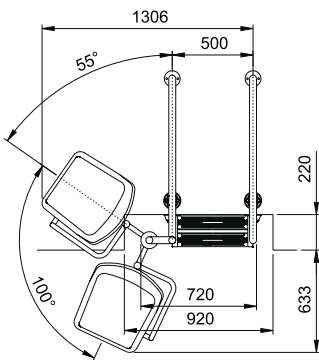

Caractéristiques techniques: Connexion à entrée d'eau (filet ou autre source) avec une pression entre 3,5 et 5 kg/cm².

Capacité d'élévation jusqu'à 115 Kg.

Mouvement giratoire de 100°.

Toutes les parties métalliques sont fabriquées en acier inoxydable AISI-316.

Technical data: Connection to water inlet (mains or other source) with a pressure of 3,5 to 5 kg/cm².

Lifting capacity up to 115 Kg.

100° swivel movement.

All metal parts are manufactured in AISI-316 stainless steel.