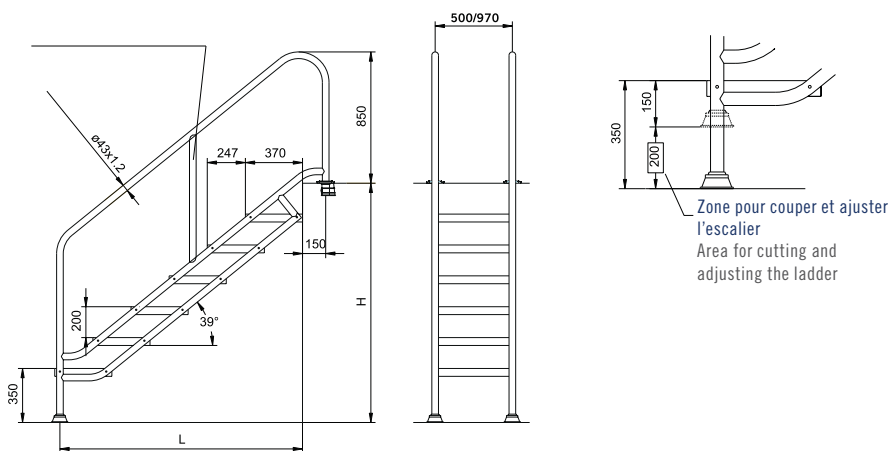

Mod. 500	Mod. 970	Marches Steps	H	L
00116	00116 + 4 kit 28615	4	950 a 1150	1075
00117	00117 + 5 kit 28615	5	1150 a 1350	1325
00118	00118 + 6 kit 28615	6	1350 a 1550	1570
00119	00119 + 7 kit 28615	7	1550 a 1750	1820
00120	00120 + 8 kit 28615	8	1750 a 1950	2065