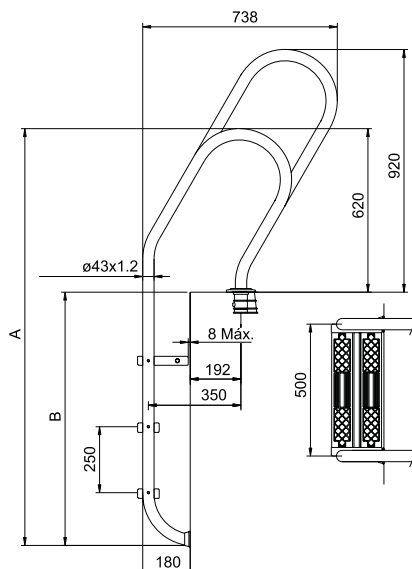

“Asymmetric Mix” ladder

Includes asymmetric “Mix” handrail; the first step is a Luxe safety step with double tread.

Code	Marches Steps	A	B
19942	2	1330	710
19943	3	1580	960
19944	4	1830	1210
19945	5	2080	1460