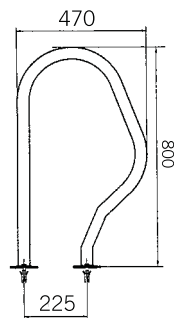

Pool exits

AstralPool markets a variety of models and shapes to meet every imaginable preference or need.

Modèle parallèle

Parallel model

Code 00110

Modèle avec fixation pour plat

Wall support model

Code 05542