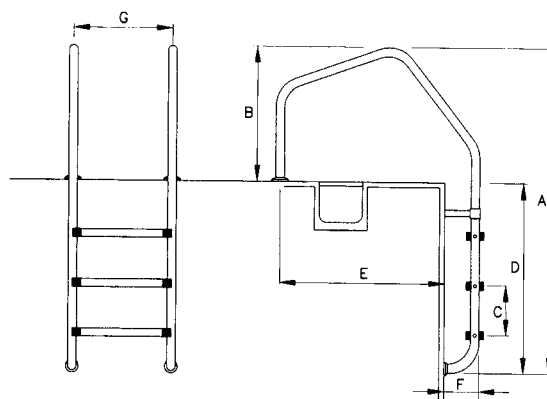

Code	Marches Steps	A	B	C	D	E	F	G
07514	2	1460	750	250	710	842	180	500
07515	3	1710	750	250	960	842	180	500
07516	4	1960	750	250	1210	842	180	500
07517	5	2210	750	250	1460	842	180	500