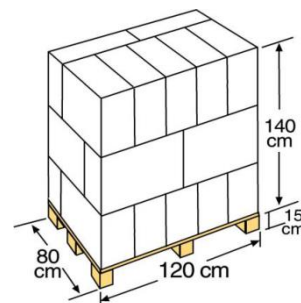

Referencia	CIPROV501P premium
Descripción	Cubierta de invierno para piscina ovalada 500 x 300 cm
Material	Polietileno
Medida	610 X 410 cm
Color	Negro
Espesor cubierta	180 g/m ²

Reference	CIPROV501P premium
Descripción	Oval isothermic cover for pools 500 x 300 cm
Material	Polythene
Measure	610 X 410 cm
Colour	Black
thickness	180 g/m ²

ENVASE OUTER BOX

EMBALAJE OUTER BOX

Tipo Type	Caja litografiada / Colour box
Unidades Units	1
Medidas Size	54 X 44 X 6,5 cm
Volumen Volume	0,0157 m ³
Peso Weight	3,520 Kg

Tipo Type	Caja / box
Unidades Units	3
Medidas Size	56 X 47 X 26 cm
Volumen Volume	0,0684 m ³
Peso Weight	11,6 kg

PALETIZADO PALLET

Tipo Type	Europeo/European
Unidades Units	63 und/palet
Medidas Size	120 X 80 X 155 cm
Distribución palet / Pallet distribution	3 capas/layer X 7 cajas/box Embalajes: 21
Volumen Volume	1,488 m ³
Peso Weight	263 kg