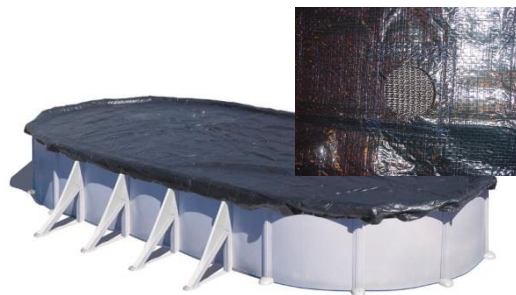

CUBIERTA DE INVIERNO [WINTER COVER

Cubierta de invierno para piscinas. Protege del hielo, de la suciedad y previene de las caídas

Winter cover for wooden pools Protects from ice, dirt and prevents from people falling in

Referencia	CIPROV501P premium
Descripción	Cubierta de invierno para piscina ovalada 500 x 300 cm
Material	Polietileno
Medida	610 X 410 cm
Color	Negro
Espesor cubierta	180 g/m ²

Reference	CIPROV501P premium
Descripción	Oval isothermic cover for pools 500 x 300 cm
Material	Polythene
Measure	610 X 410 cm
Colour	Black
thickness	180 g/m ²