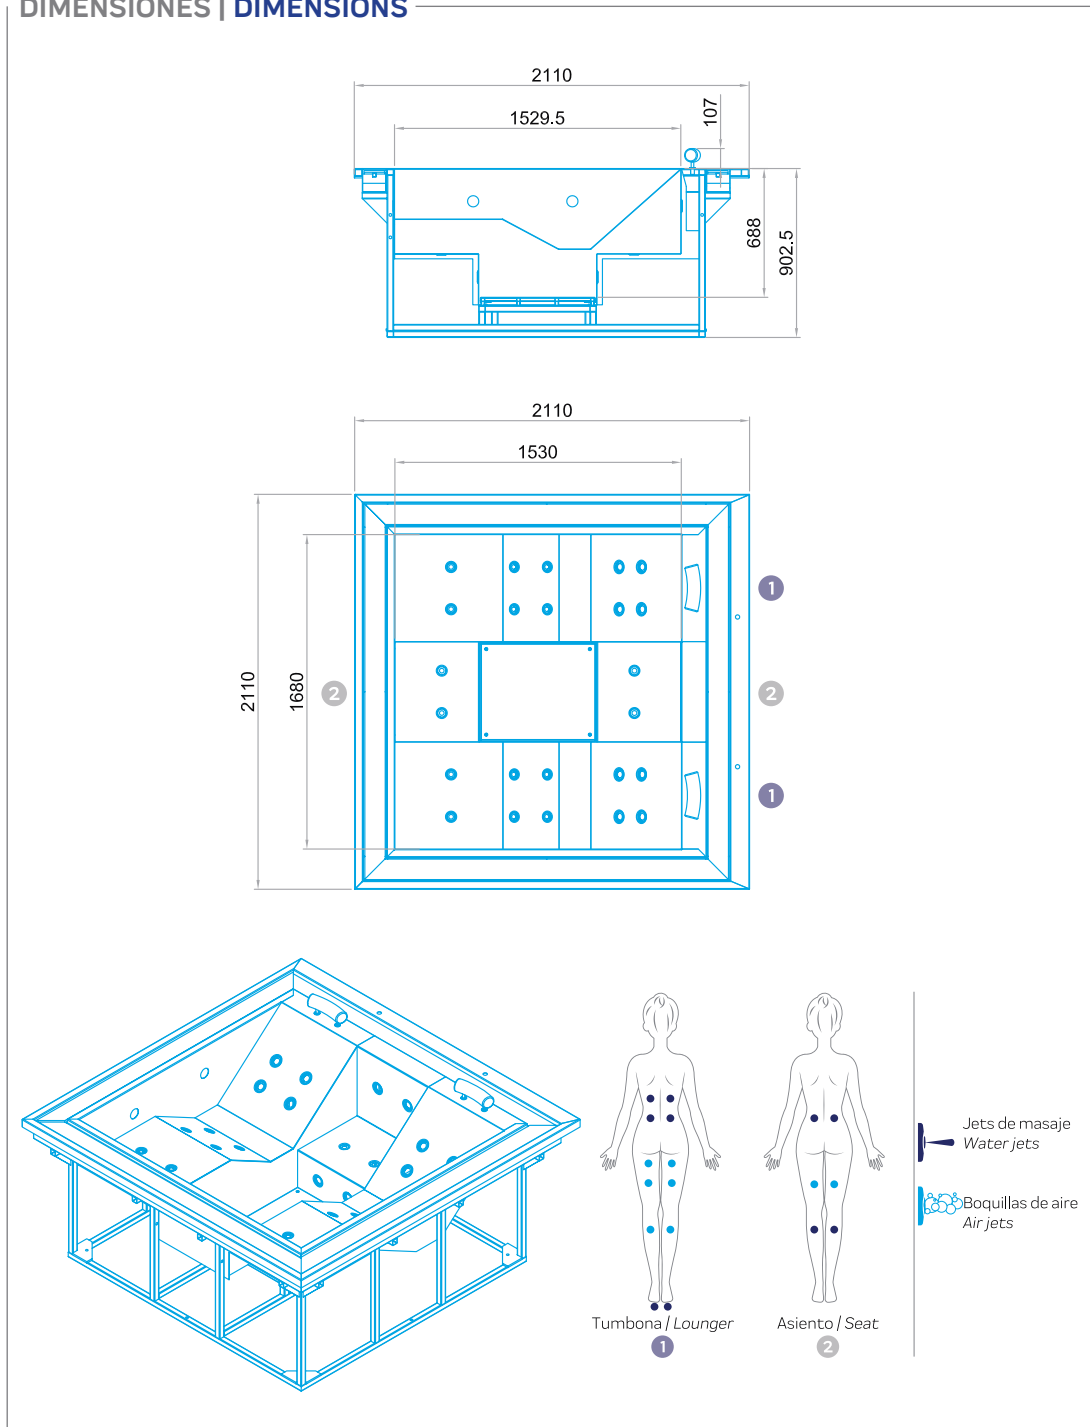

V E N U S S P A - 7 1 4 7 1

S P A E M P O T R A B L E · R E C E S S E D S P A

ESPECIFICACIONES GENERALES		GENERAL SPECIFICATIONS
Dimensiones internas	1,68 x 1,53 x 0,70 m	Internal dimensions
Dimensiones externas	2,11 x 2,11 x 0,90 m	External dimensions
Posiciones (Asientos/Tumbonas)	4 (4 / 4)	Positions (Seat / Loungers)
Capacidad de agua	1,23 m³	Water capacity
Peso vacío-Peso lleno	325 kg / 1560 kg	Empty weight-Full weight

CARACTERÍSTICAS		CHARACTERISTICS
Nº jets de masaje (agua)	20	Nº Water jets
Nº boquillas de aire	16	Nº Air jets
Tipo de filtración	Rebosadero / Overflow	Filtration type
Aspiración rebosadero	8	Overflow suction
Boquillas impulsión	1	Return inlet
Boquilla limpiafondos	No / No	Suction point
Sumidero	1	Main drain
Reposacabezas	2	Headrests
Proyector LED	4	LED projectors
Pulsador piezoeléctrico	2	Piezoelectric button
Rejilla rebosadero	Corian	Grille overflow

OPCIONES (NO INCLUIDOS)		OPTIONS (NOT INCLUDED)
Rejilla inox	No / No	Stainless Steel grille
Rejilla madera	No / No	Wooden grille
Cubierta	No / No	Isolating cover

EQUIPAMIENTO EXTERNO RECOMENDADO		RECOMMENDED EXTERNAL EQUIPMENT
Kit de filtración compacto	05135	Compact filtration kit
Depósito de compensación	Sí / Yes	Balance tank

KIT FILTRACIÓN COMPACTO COMPACT KIT FILTRATION

ESPECIFICACIONES GENERALES		GENERAL SPECIFICATIONS
Código	05135	Código
Filtro	Ø 650	Filtro
Bomba de filtración	0,82 kW	Bomba de filtración
Bomba de masaje (PI)	1,4 kW	Bomba de masaje (PI)
Bomba soplante	1,3 kW	Bomba soplante
Calefacción eléctrica	6 kW	Calefacción eléctrica
Ozonizador	Opcional / <i>Optional</i>	Ozonizador
Pulsador / Control	Opcional / <i>Optional</i>	Pulsador / Control
Potencia requerida	9,582 W	Potencia requerida
Potencia requerida	19,2 A	Potencia requerida
Voltaje	400V III + N	Voltage

Kit recomendado para una pérdida de carga de 7 m.c.a.

Recommended kit for a water pressure head loss of 7 m.w.c.

71471 FT.03-19_VENUS SPA

Nos reservamos el derecho de cambiar total o parcialmente las características de nuestros artículos o contenido de este documento sin previo aviso. We reserve the right to change all or part of the features of the articles or contents of this document, without prior notice.

VENUS SPA - 71471

SPA EMPOTRABLE · RECESSED SPA

DIMENSIONES | DIMENSIONS

METALAST, S.A.U.

Paseo Sanllehy, 25 · 08213 Polinyà (Spain)
Tel.: +34 93 713 18 55 · Fax: +34 93 713 11 37
e-mail: metalast@fluidrainindustry.com