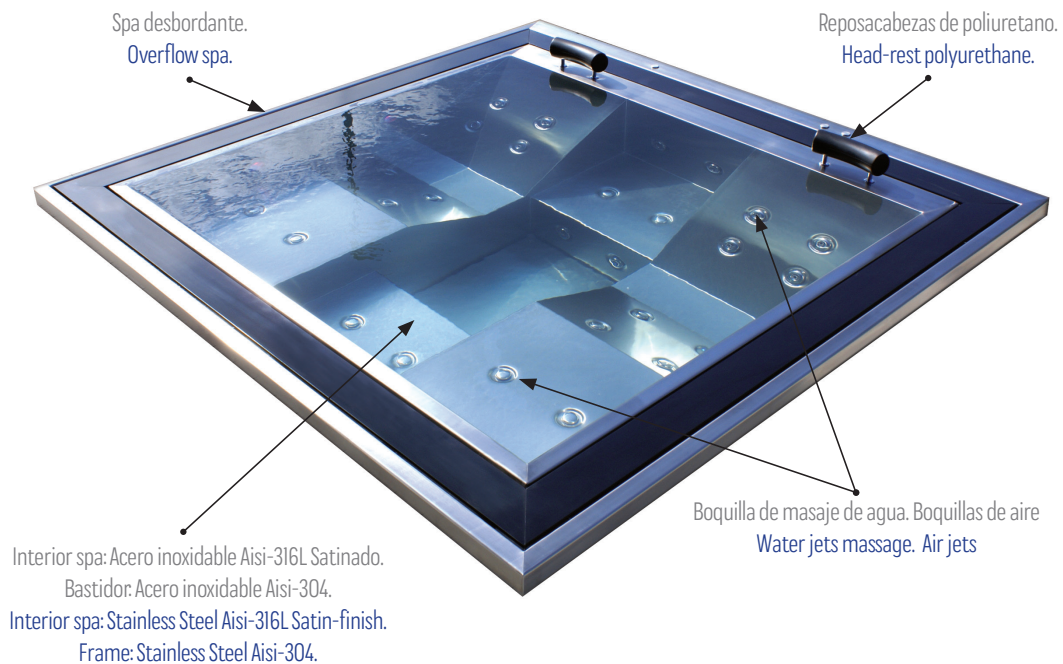

V E N U S   S P A - 7 1 4 7 1

S P A   E M P O T R A B L E   ·   R E C E S S E D   S P A

Spa cuadrado de 4 plazas, fabricado en una única pieza de acero inoxidable y acabado satinado.

Este spa dispone de 2 asientos y 2 tumbonas. Cada asiento está equipado con jets de masaje de agua y aire. Las tumbonas disponen de puntos de masaje de agua, distribuidos por todos los puntos del cuerpo.

Incorpora potentes proyectores de LED y las tumbones tienen dos cómodos reposacabezas para mayor confort del usuario.

Se trata de un spa de gran capacidad y con unos acabados excelentes.

El spa está diseñado para ser empotrado en el suelo ya que no dispone de carenado exterior.

Dispone de pre-instalación hidráulica lista para conectarse a la sala técnica o kit de filtración.

A square four-seater spa, made in a single piece of stainless steel and satin finish.

This spa has 2 seats and 2 loungers. Each seat is equipped with water and air massage jets. The loungers have water massage points, distributed throughout the body. Likewise, the loungers have two comfortable headrests.

It incorporates powerful LED projectors and the loungers have two comfortable headrests, for a greater user comfort.

It is a spa of great capacity and with excellent finishes.

The spa is designed to be embedded in the ground since it does not have an exterior fairing.

It has hydraulic pre-installation ready to connect to the technical room or filtration kit.

EMBALAJE Y TRANSPORTE

- Las dimensiones finales del spa, con su embalaje son: 2160 x 2160 x 1100 mm.
- El spa se entrega en una única pieza y en posición horizontal.
- Se aconseja disponer de una base nivelada para la correcta instalación del spa.
- No incluye los medios de elevación, que deberá ser adecuado según los pesos y dimensiones del spa.

PACKAGING AND TRANSPORT

- The final dimensions of the spa, with its packaging are: 2160 x 2160 x 1100 mm.
- Spa delivered in one piece and in a horizontal position.
- It's advice to arrange a leveled concrete base for a correct spa installation.
- Lifting system not included, it should be suitable regarding the weight and size of the spa.