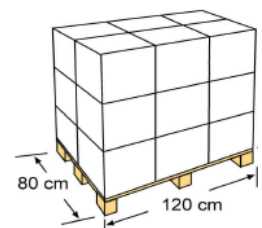

930x560 cm

CIPROV821

POUR PISCINE EN acier ovale: 800 x 470 cm **VOOR** ovaal **STALEN ZWEMBAD:** 800 x 470 cm

MATÉRIEL MATERIAAL
Polyéthylène Polyethyleen

MESURE AFMETINGEN
930x560 cm

INCLUS INCLUSIEF
Drainage de la zone centrale
Afwatering centraal gebied

POIDS GEWICHT
5,750 Kg

**MESURE
AFMETINGEN**
54 X 44 X 8 cm

**VOLUME
VOLUME**
0,019 m³

TIPO TYPE
Boîte de carton
Kartonnen doos

**UNITÉ
EENHEDEN**
3

POIDS GEWICHT
18,400 Kg

**MESURE
AFMETINGEN**
56 X 47 X 27 cm

**VOLUME
VOLUME**
0,071 m³

TYPE TYPE
Europeën
Europees

**UNITÉ
EENHEDEN**
54 und/pallet

MESURE AFMETINGEN
120 X 80 X 180 cm

**DISTRIBUTION PALLET
PALLETDISTRIBUTIE**
3 couches-Hoogte x 6
emballage – Dozen: 18

**VOLUME
VOLUME**
1,728 m³

POIDS GEWICHT
344,95 Kg

GARANTIE GARANTIE

*Sauf extension de garantie selon les pays.

*Behalve verlenging van de garantie afhankelijk van het land.

CODE EAN EAN CODE

CIPROV821

SERVICE APRÈS-VENTE DIENST NA VERKOOP